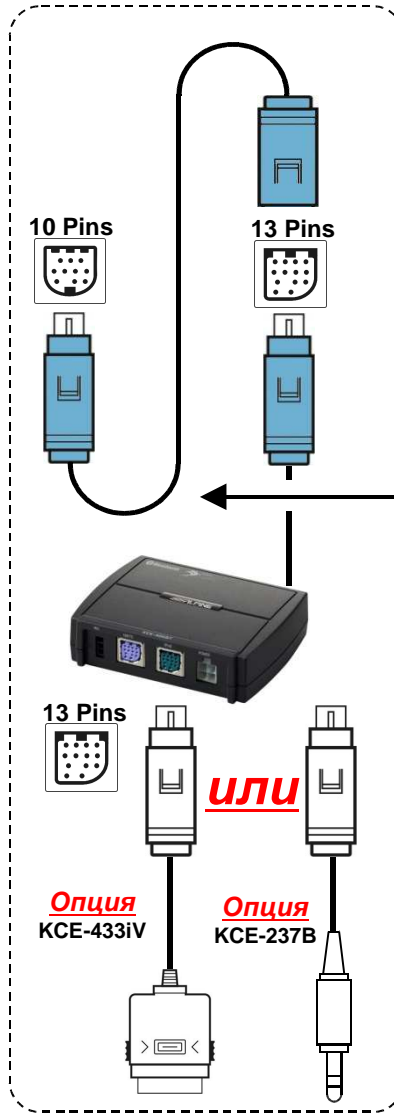

IVA-W205R

При подсоединении через KCE-400BT

Работает с:

iPod:
iPod<4G/Shuffle
4G, mini
5G
Classic
nano 1G
nano 2G
nano 3G
★ nano 4G
iPod touch 1G
★ iPod touch 2G
iPhone*
iPhone 3G*

*ограниченно

Используется при подключении KCE-400BT к ГУ до '09 года

В комплекте KCE-400BT

Дополнительно:

RCA to Ai-NET converter for AUX input

KCA-121B

KCE-400BT

KTP-445

KCE-236B

KCE-237B