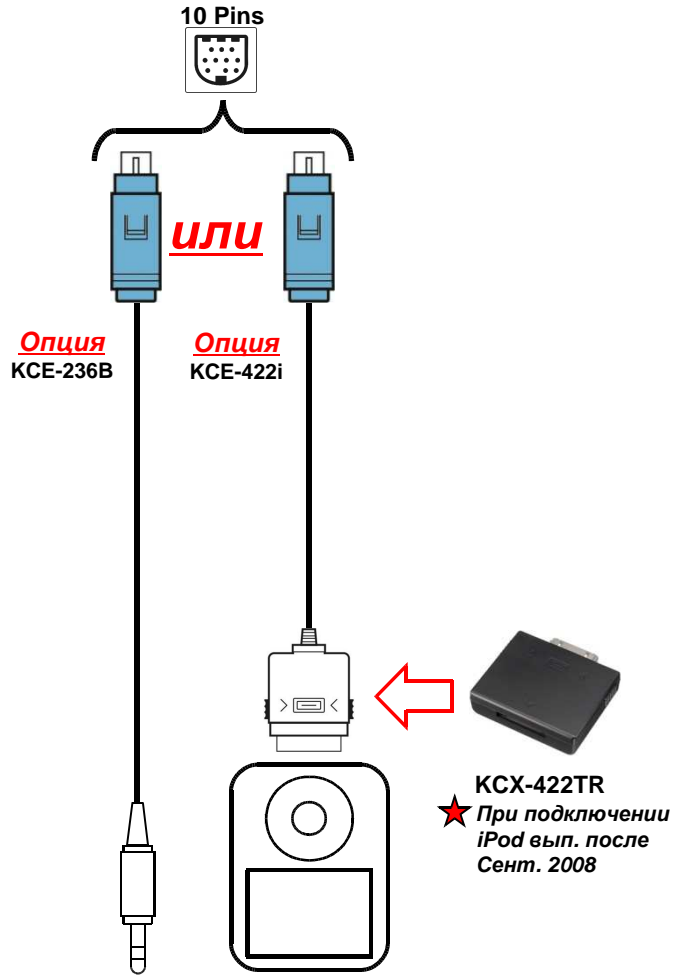

IVA-W205R

При подсоединении через KCE-400BT

Работает с:

iPod:
iPod<4G/Shuffle
4G, mini
5G
Classic
nano 1G
nano 2G
nano 3G
★ nano 4G
iPod touch 1G
★ iPod touch 2G
iPhone*
iPhone 3G*

*ограниченно

Используется при подключении KCE-400BT к ГУ до '09 года

В комплекте KCE-400BT

Дополнительно:

RCA to Ai-NET converter for AUX input

KCA-121B

KCE-400BT

KTP-445

KCE-236B

KCE-237B