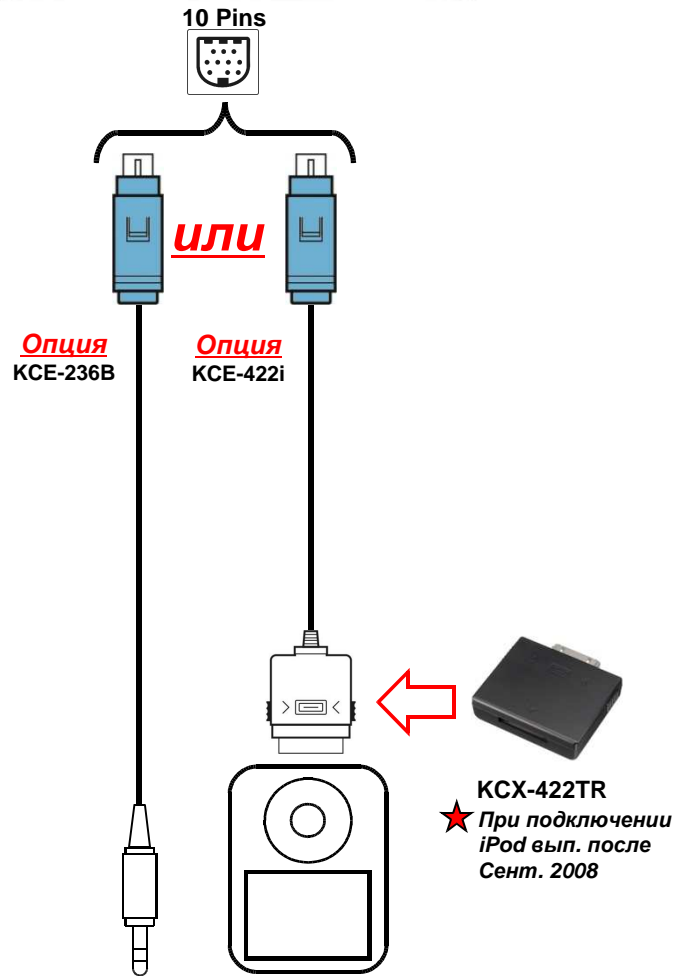

IVA-W202R

При подсоединении через KCE-400BT

Работает с:

iPod:
iPod<4G/Shuffle
4G, mini
5G
Classic
nano 1G
nano 2G
nano 3G
nano 4G
★ iPod touch 1G
★ iPod touch 2G
iPhone*
iPhone 3G*

*ограниченно

Используется при подключении KCE-400BT к ГУ до '09 года

Дополнительно:

RCA to Ai-NET converter for AUX input

KCA-121B

Bluetooth Parrot device

KCE-400BT

4 X 50 Watt RMS/
4 X 100 Watt MAX
Amplifier

KTP-445

До '09 FullSpeed to
MINI-JACK Adapter

KCE-236B

или

> 09 FullSpeed to
MINI-JACK Adapter

KCE-237B

>09 FullSpeed Cable

KCE-422i

или

<09 FullSpeed Cable