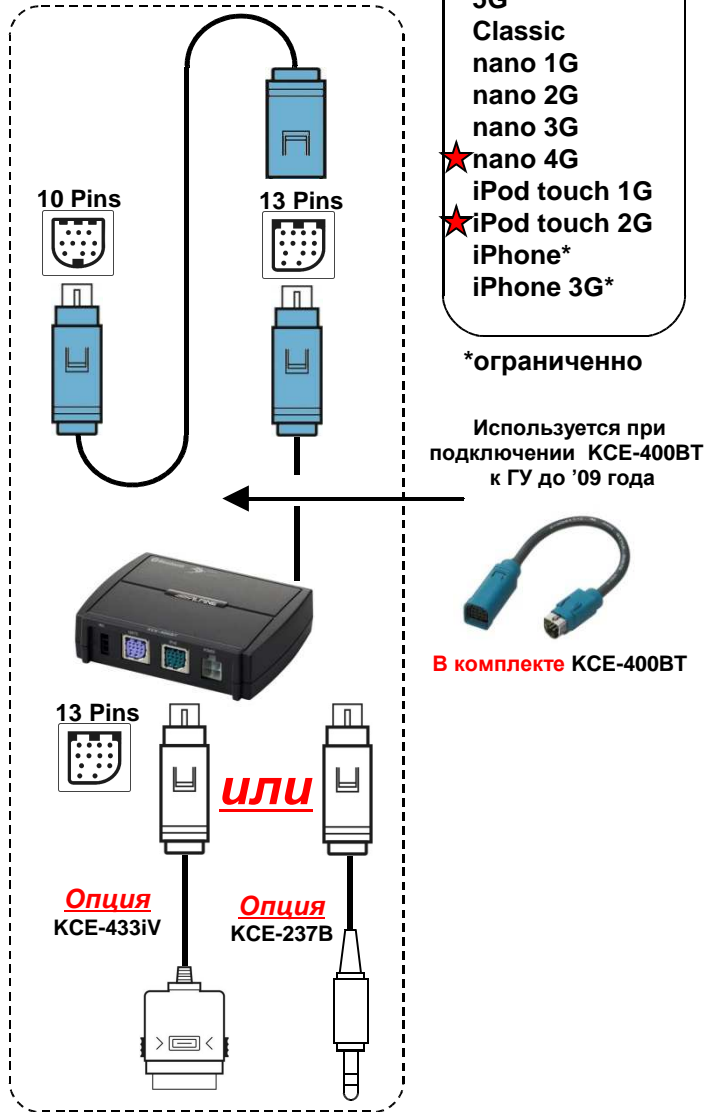

IVA-W202R

При подсоединении через KCE-400BT

Работает с:

iPod:
iPod<4G/Shuffle
4G, mini
5G
Classic
nano 1G
nano 2G
nano 3G
nano 4G
★ iPod touch 1G
★ iPod touch 2G
iPhone*
iPhone 3G*

*ограниченно

Используется при подключении KCE-400BT к ГУ до '09 года

Дополнительно:

RCA to Ai-NET converter for AUX input

KCA-121B

Bluetooth Parrot device

KCE-400BT

4 X 50 Watt RMS/
4 X 100 Watt MAX
Amplifier

KTP-445

До '09 FullSpeed to
MINI-JACK Adapter

KCE-236B

или

> 09 FullSpeed to
MINI-JACK Adapter

KCE-237B

>09 FullSpeed Cable

KCE-422i

или

<09 FullSpeed Cable

KCE-433iV

Steering Wheel
Remote Control I/F

APF-Sxxx

или

Vehicle Display Adapter

APF-Dxxx

Для использования с KCE-422i

KCX-422TR