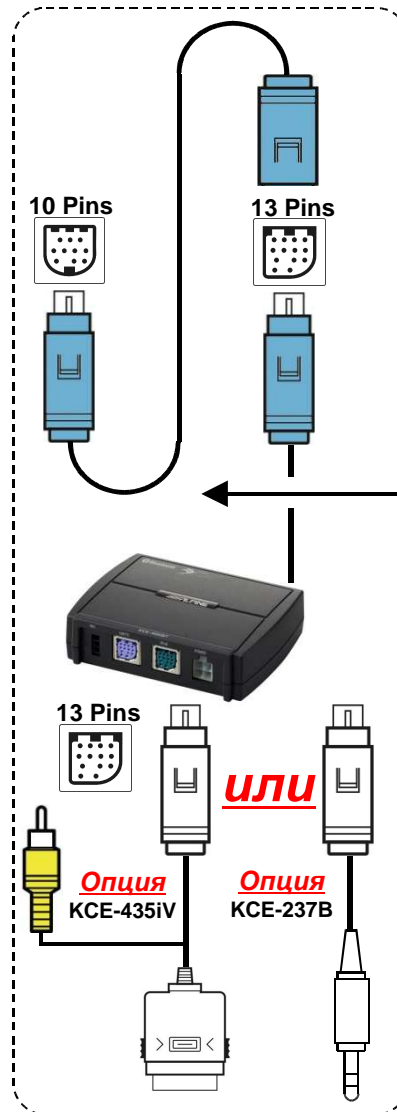

IVA-D106R

10 Pins

Video

Опция
KCE-236B

Опция
KCE-430iV

или

KCX-422TR
★ При подключении iPod вып. после Сент. 2008

При подсоединении через KCE-400BT

Работает с:

iPod:
iPod<4G/Shuffle
4G, mini
5G
Classic
nano 1G
nano 2G
nano 3G
★ nano 4G
iPod touch 1G
★ iPod touch 2G
iPhone*
iPhone 3G*

*ограниченно

Используется при подключении KCE-400BT к ГУ до '09 года

До '09 FullSpeed to
MINI-JACK Adapter

KCE-236B

или

> 09 FullSpeed to
MINI-JACK Adapter

KCE-237B

Steering Wheel
Remote Control I/F

APF-Sxxx

FullSpeed Cable 10 Pin
for IVA-D106R