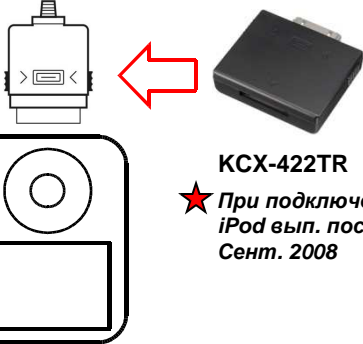

IVA-D106R

10 Pins

Video

Опция
KCE-236B

Опция
KCE-430iV

или

KCX-422TR
★ При подключении iPod вып. после Сент. 2008

При подсоединении через KCE-400BT

Работает с:

iPod:
iPod<4G/Shuffle
4G, mini
5G
Classic
nano 1G
nano 2G
nano 3G
★ nano 4G
iPod touch 1G
★ iPod touch 2G
iPhone*
iPhone 3G*

*ограниченно

Используется при подключении KCE-400BT к ГУ до '09 года

В комплекте KCE-400BT

Дополнительно:

RCA to Ai-NET converter for AUX input

KCA-121B

Bluetooth Parrot device

KCE-400BT

4 X 50 Watt RMS/
4 X 100 Watt MAX
Amplifier

KTP-445

До '09 FullSpeed to
MINI-JACK Adapter

KCE-236B

или

> 09 FullSpeed to
MINI-JACK Adapter

KCE-237B

Steering Wheel
Remote Control I/F

APF-Sxxx

FullSpeed Cable 10 Pin
for IVA-D106R