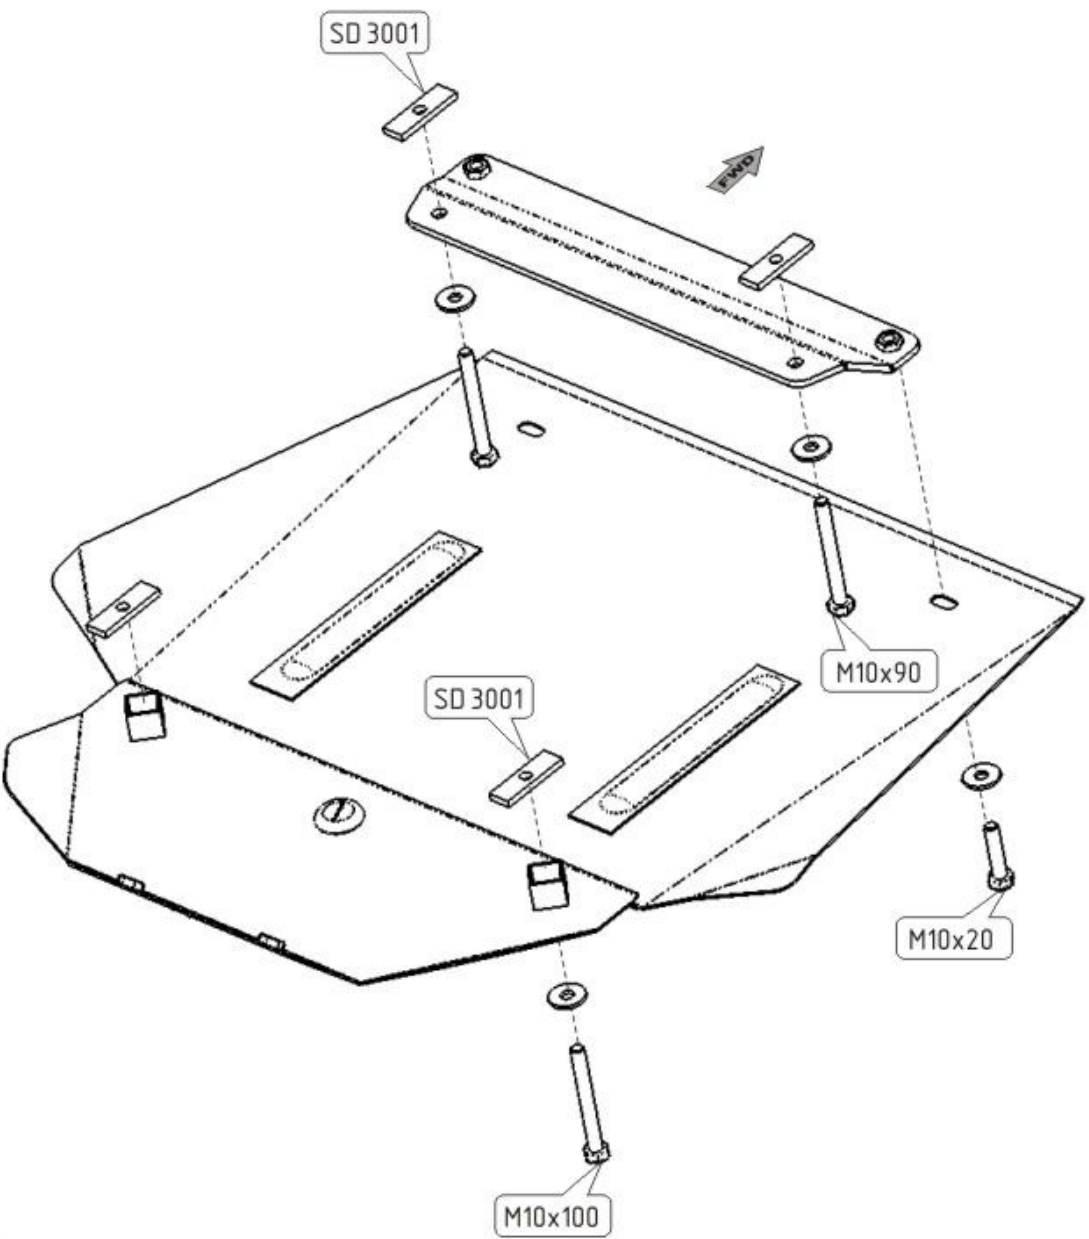

JAGUAR S - TYPE

Кузов: год вып.: 2005- ; Объем: 3.0
VIN:- SAJAA01P95FN40207 АКПП Type: 28.0762

1. Разобрать защиту на составные элементы.
2. Балку защиты прикрепить к передней части подрамника.
3. Установить закладные планки в отверстия переднего моста.
4. Защита крепится к установленным деталям.
5. Все точки крепления затянуть.