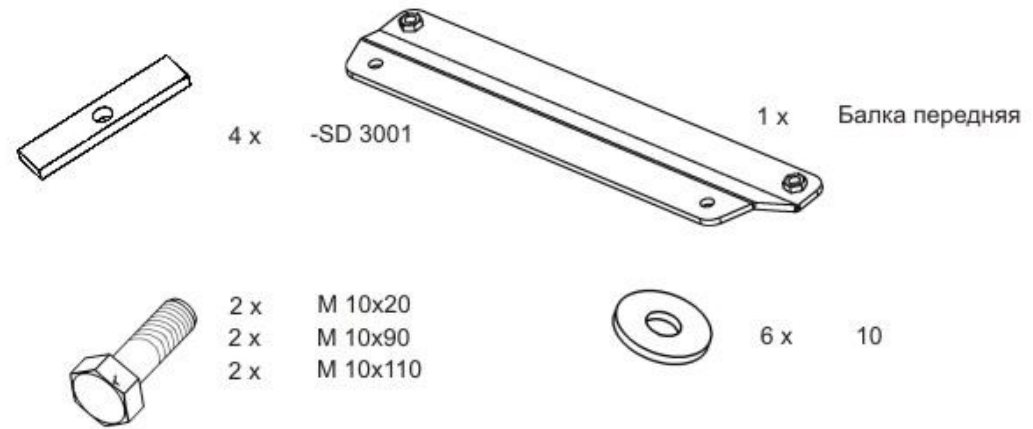

JAGUAR S - TYPE

Кузов: год вып.: 2005- ; Объем: 3.0
VIN:- SAJAA01P95FN40207 АКПП Type: 28.0762

1. Разобрать защиту на составные элементы.
2. Балку защиты прикрепить к передней части подрамника.
3. Установить закладные планки в отверстия переднего моста.
4. Защита крепится к установленным деталям.
5. Все точки крепления затянуть.