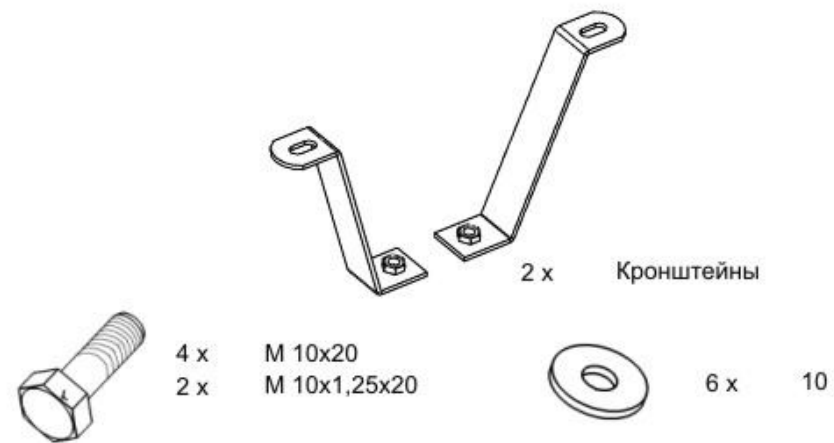

TOYOTA TOWNACE NOAH - защита КПП

Кузов: год вып.: 1996-2001 ; Объем: 2.0
VIN:- Type: 24.1017

1. Защита устанавливается после установки защиты картера.
2. Кронштейны защиты прикрепить на штатные места к лонжеронам.
3. Защиту соединить с защитой картера и прикрепить к установленным кронштейнам.
4. Все точки крепления затянуть.