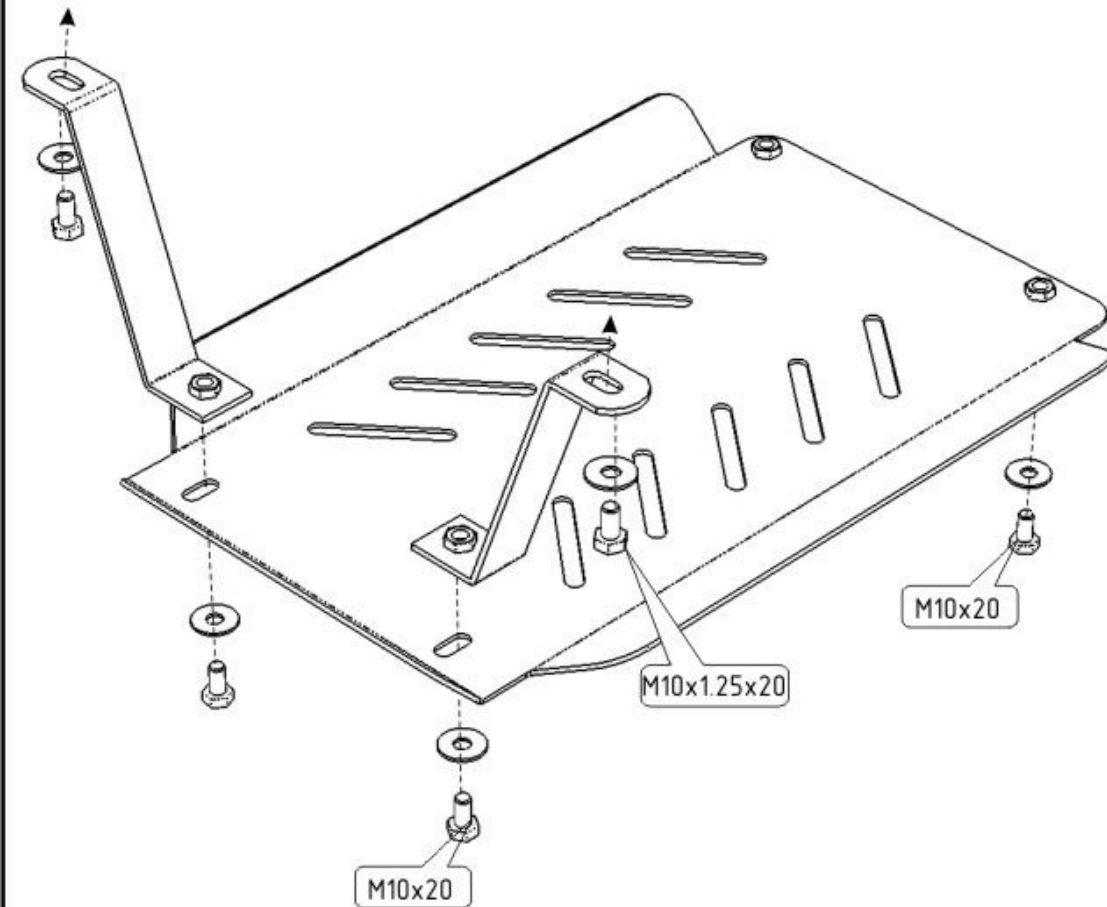

TOYOTA TOWNACE NOAH - защита КПП

Кузов: год вып.: 1996-2001 ; Объем: 2.0
VIN:- Type: 24.1017

1. Защита устанавливается после установки защиты картера.
2. Кронштейны защиты прикрепить на штатные места к лонжеронам.
3. Защиту соединить с защитой картера и прикрепить к установленным кронштейнам.
4. Все точки крепления затянуть.