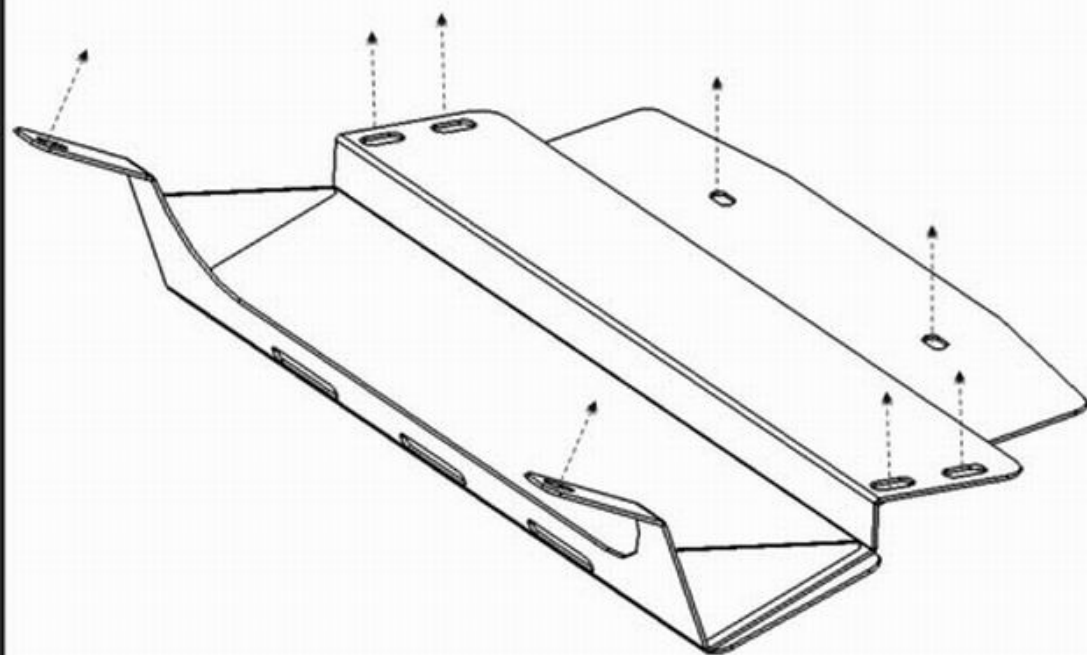

Toyota Land Cruiser -100 (защита рулевых тяг)

Кузов:
VIN:-

год вып.:1998-;

Объём: все;
TYPE :24.580

Защита устанавливается под штатный крепёж.