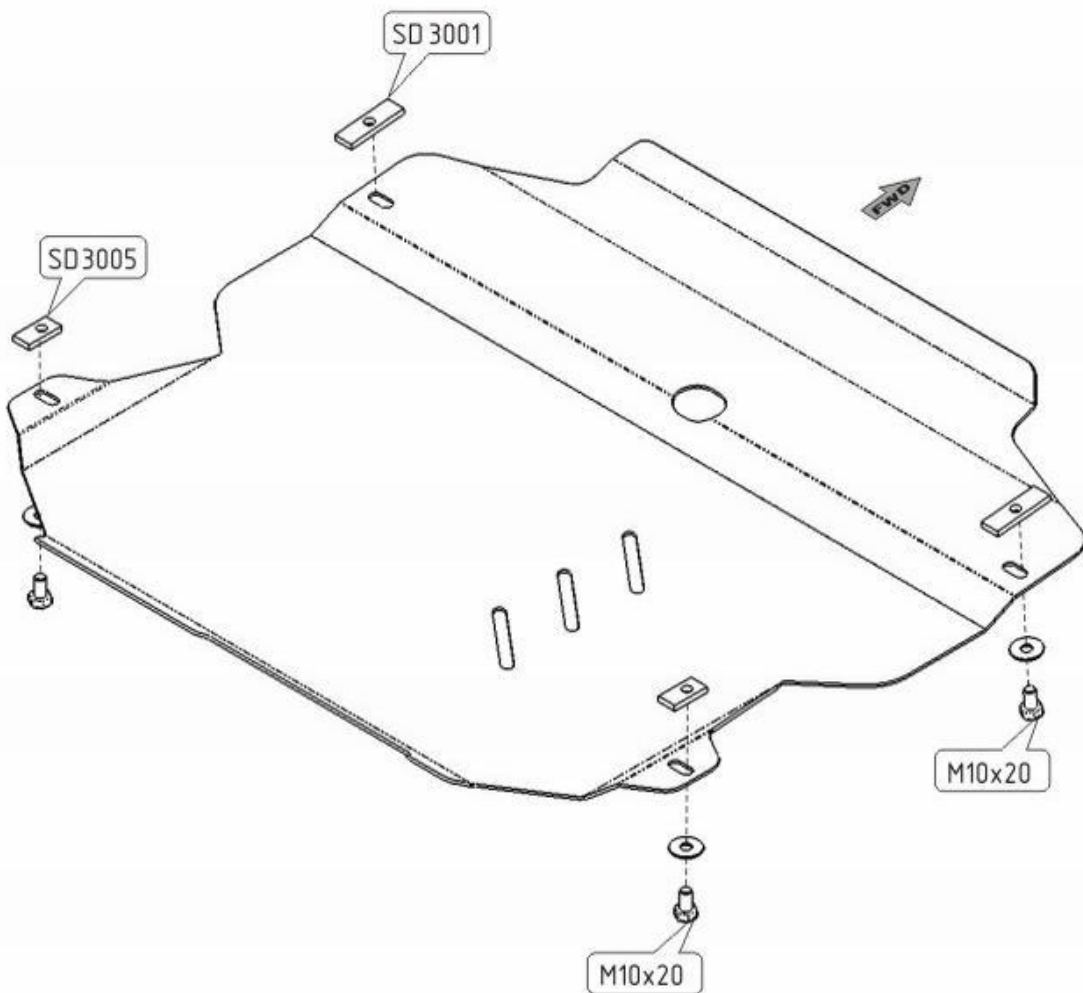

SUZUKI GRAND VITARA XL-7

Кузов: год вып.: 2007- ; Объем: 3.6
VIN:- 2S3DA417676115190 АКПП
Type: 23.1205 Steel
Type: 23.1206 Aluminium

1. Снять штатный пластиковый пыльник.
2. Установить закладные планки в отверстия передней части подрамника.
3. Установить закладные планки над отверстиями в точке крепления рычагов.
4. Защита крепится к установленным закладным планкам.
5. Все точки крепления затянуть.