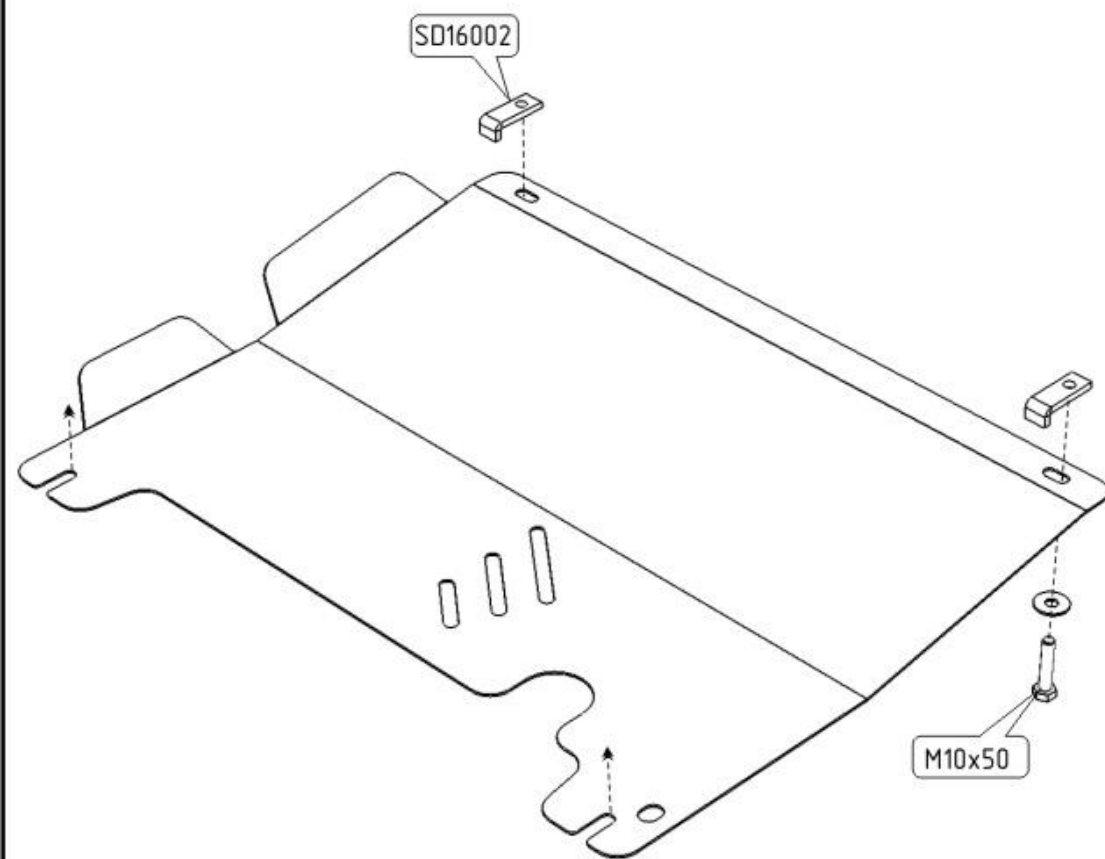

ОPEL CORSA

Кузов: год вып.: 2006- ; Объем: 1.3
VIN:- WOLSDL6874004568 МКПП Type: 16.1012

1. Ослабить болты крепления поперечной балки к балке переднего моста.
2. Заднюю часть защиты вставить между балками так чтобы болты вошли в пазы защиты.
3. Передняя часть защиты крепиться к балке под радиатором.
4. Все точки крепления затянуть.