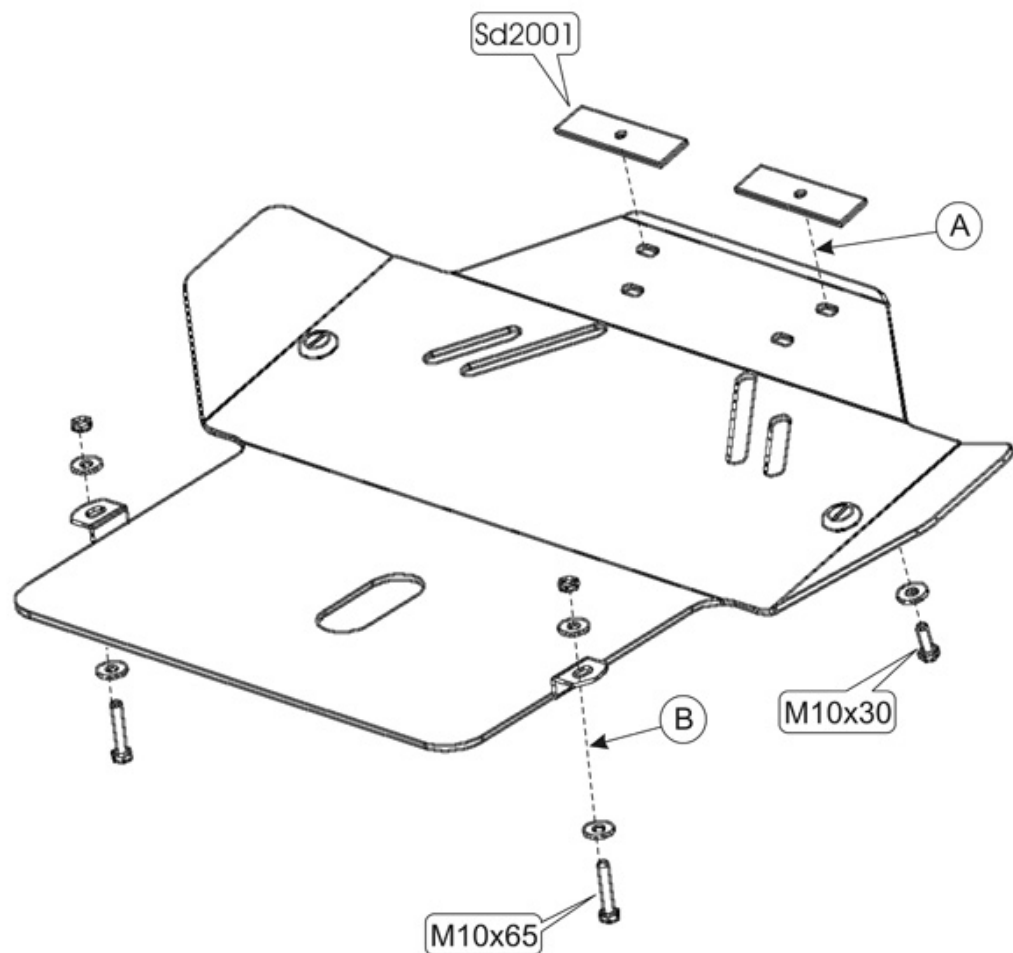

Opel Vectra	год вып.: 1988-1995;	МКПП	Объём: все
Opel Calibra	год вып.: 1990-1997;	МКПП/АКПП	Объём: 2.0
Opel Astra F	год вып.: 1991-1998;	МКПП	Объём: все

VIN:-
TYPE :16.010

1. Установить закладные планки SD2001 в отверстия подрамника и прикрепить к ним защиту болтами М 10х30 -(А).
2. Заднюю часть закрепить болтами М 10х65 с гайками -(В).
3. Все точки крепления затянуть.