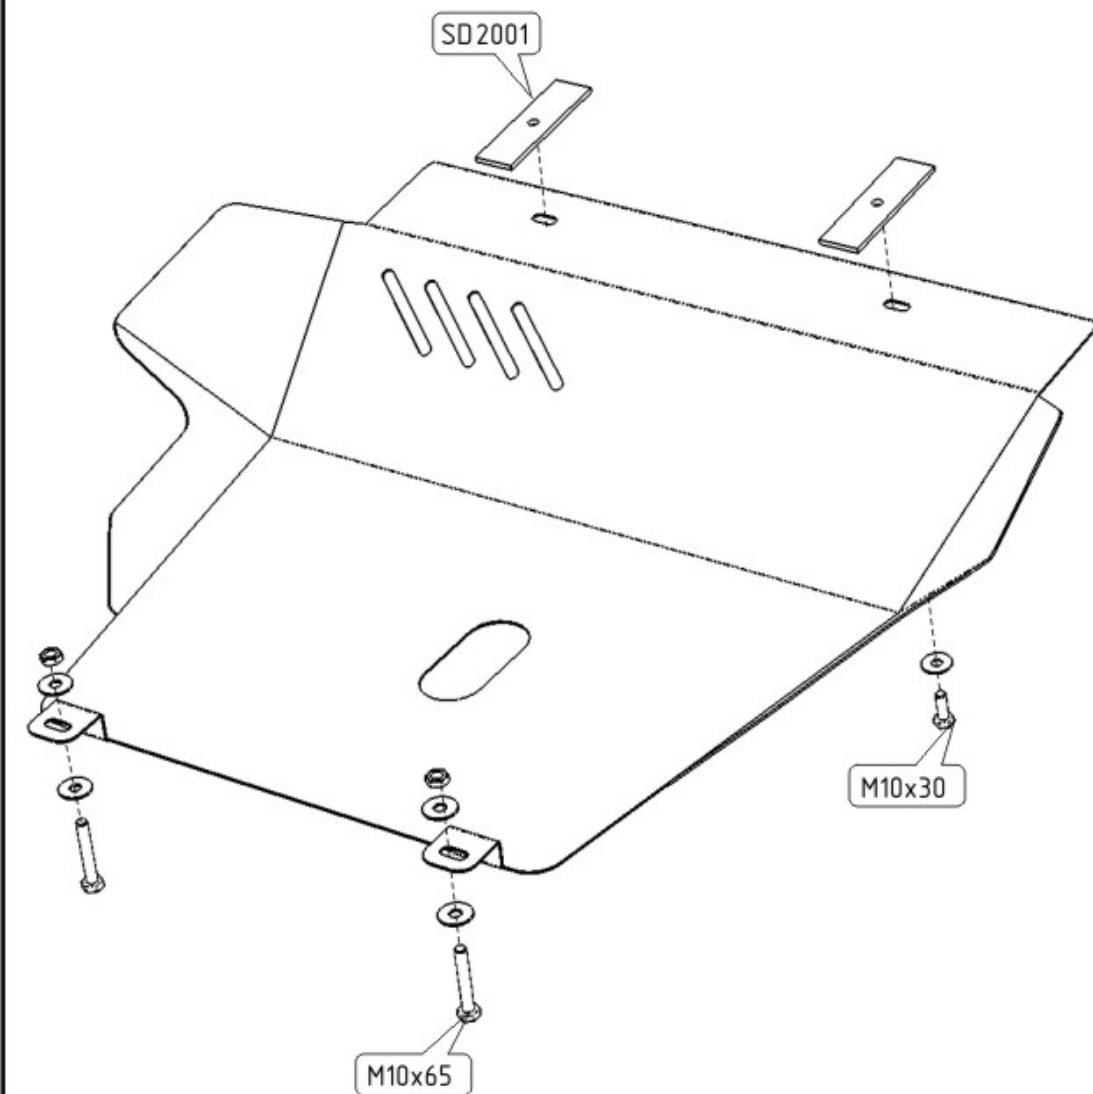

# ОPEL КАДЕТТ

Кузов: год вып.: 1984-1991 ; Объем: Все  
VIN:- МКПП Type: 16.0009

1. Установить закладные пластины поверх балки радиатора.
2. Передняя часть защиты крепится к установленным планкам.
3. Задняя часть крепится к балке переднего моста.
4. Все точки крепления затянуть.

2 x M 10x30  
2 x M 10x65

6 x 10

2 x Гайка M10

2 x -SD2001

ООО "Металлопродукция"