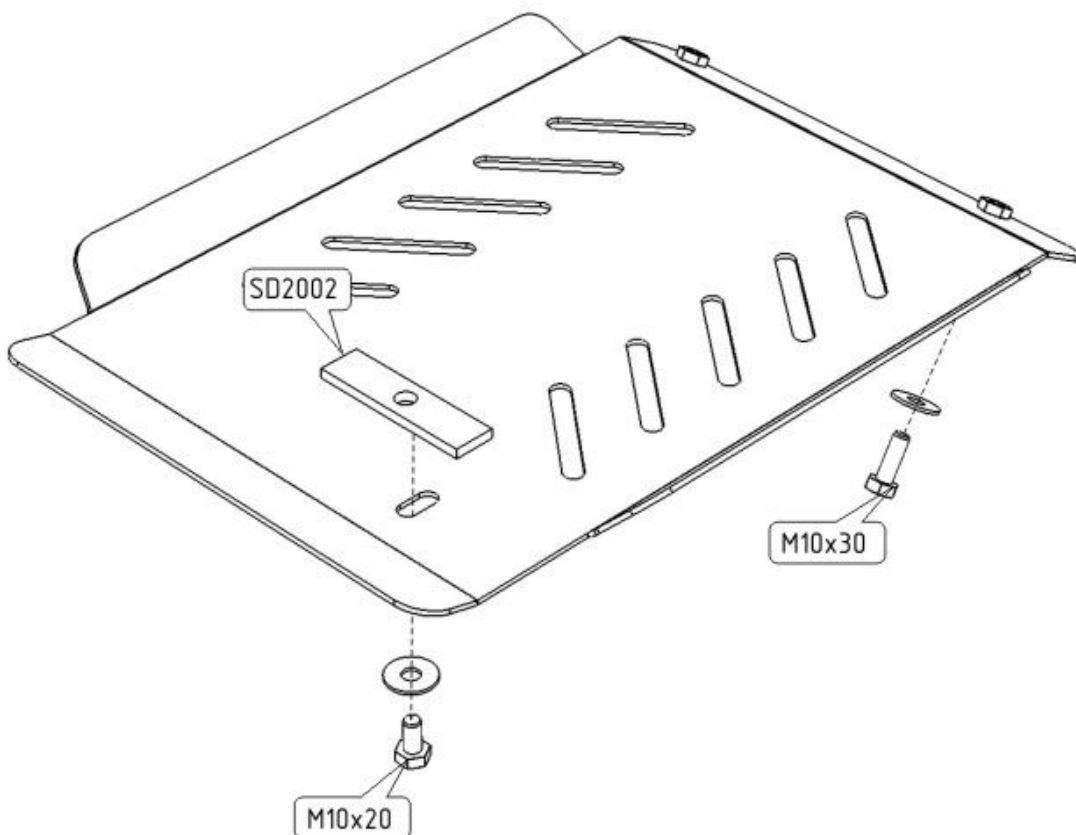

NISSAN INFINITI FX35

Кузов: год вып.: 2006- ; Объем: 3.5
VIN:- МКПП Type: 15.1042 Сталь
Type: 15.1054 Нержавеющая
Type: 15.1010 Алюминий

1. Защита устанавливается после установки защиты картера.
2. Установить закладную планку в отверстие балки КПП.
3. Защиту соединить болтами с установленной защитой картера.
4. Заднюю часть прикрепить с установленной закладной планке.
5. Все точки крепления затянуть.