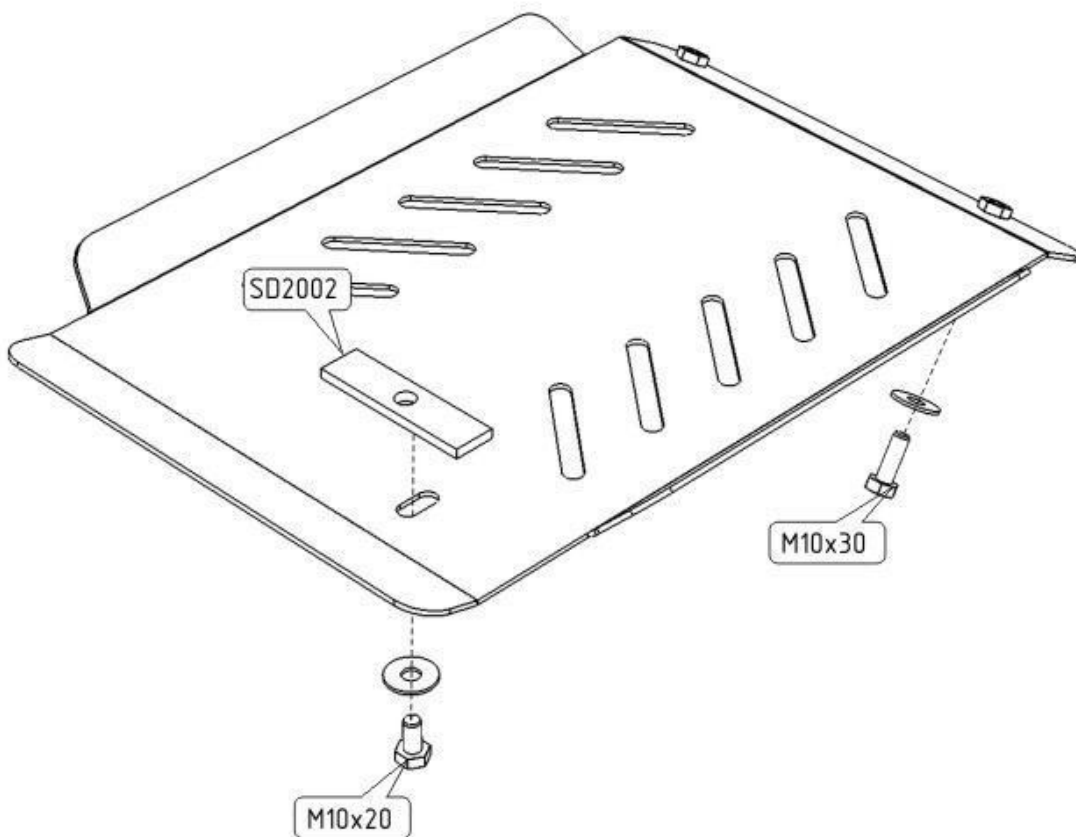

NISSAN INFINITI FX35

Кузов: год вып.: 2006- ; Объем: 3.5
VIN: - МКПП Type: 15.1042 Сталь
Type: 15.1054 Нержавеющая
Type: 15.1010 Алюминий

1. Защита устанавливается после установки защиты картера.
2. Установить закладную планку в отверстие балки КПП.
3. Защиту соединить болтами с установленной защитой картера.
4. Заднюю часть прикрепить с установленной закладной планке.
5. Все точки крепления затянуть.