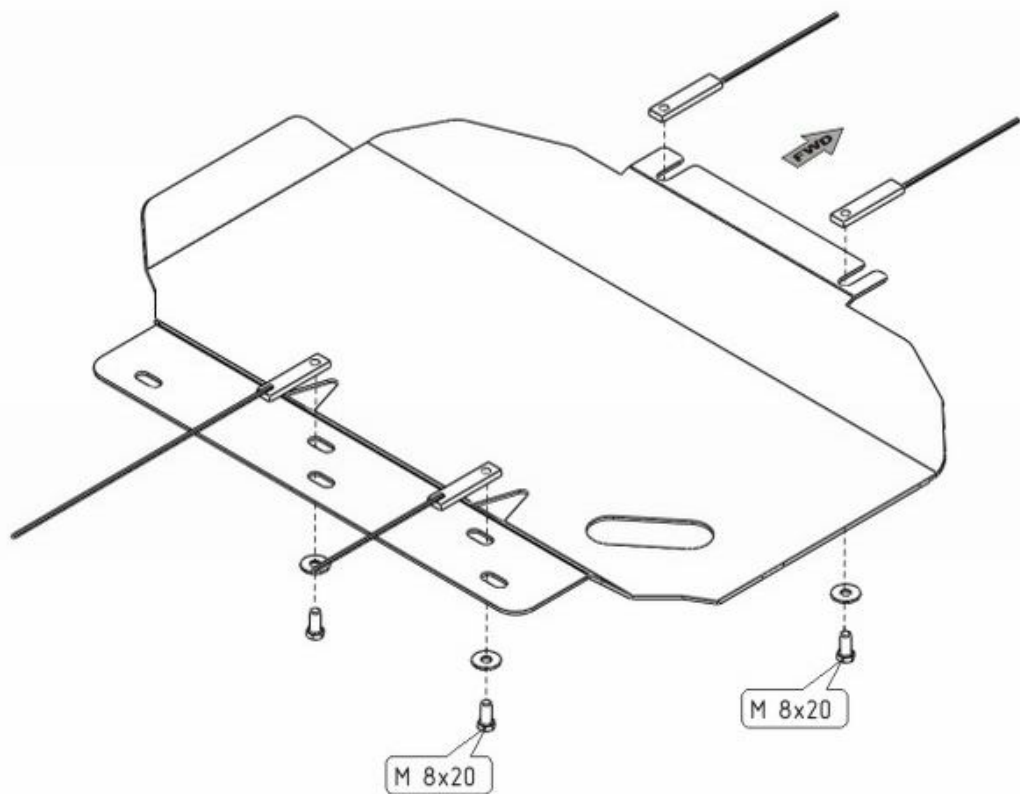

NISSAN PATHFINDER; NAVARA

Кузов: год вып.: 2005-; Объем: 2,5
VIN:- VSKCVND40U0045722 АКПП TYPE :15.0757 Steel
TYPE :15.0759 Aluminium

1. Защита устанавливается на штатные места в поперечных балках машины.

3 x Планка закладная
-SD 3007 с усиком L=150

1 x Планка закладная
-SD 3007 с усиком L=300
(левый)

4 x M 8x20

4 x 8

ООО "Металлопродукция"