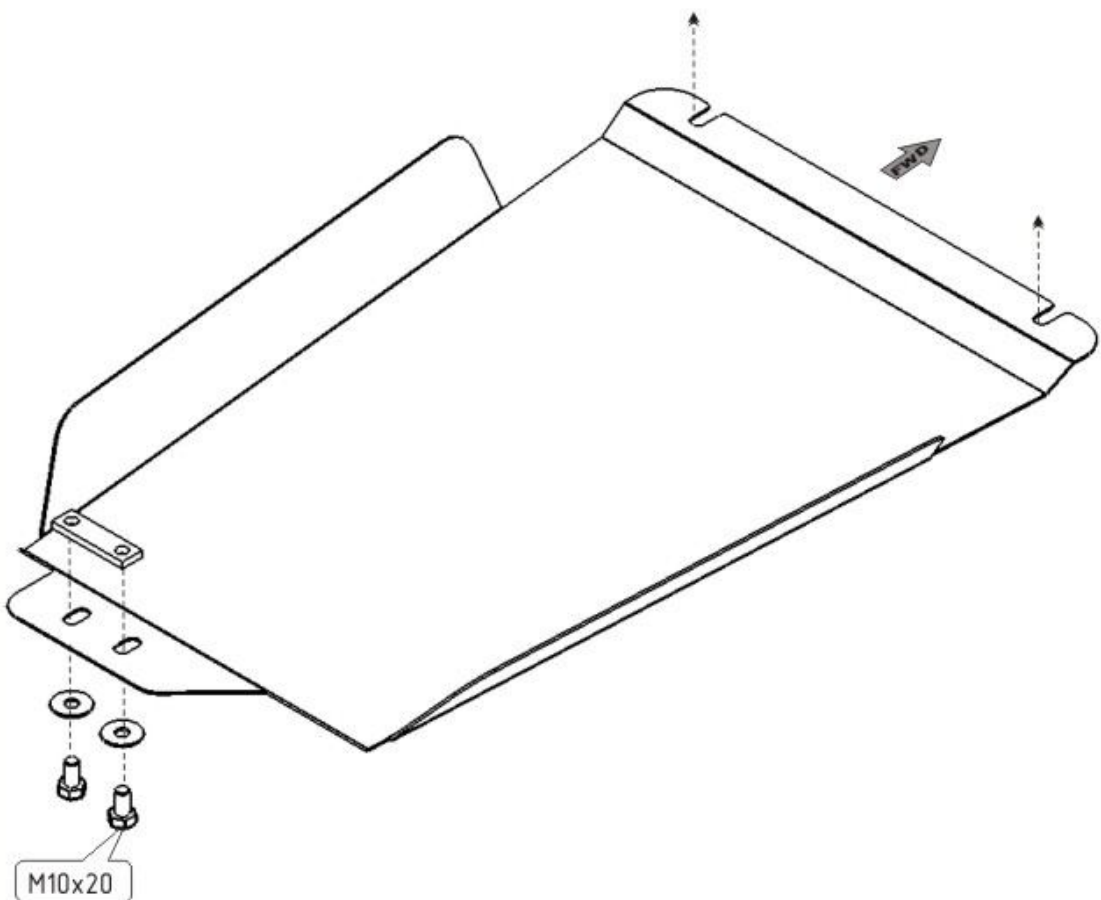

NISSAN INFINITI J30

Кузов: год вып.: 1992 - 1997 ; Объем: 3.0
VIN:- JNKAY21D5PM023000 АКПП Type: 15.0655

1. Защита устанавливается после установки защиты картера.
2. Установить закладную планку в балку опоры КПП.
3. Передняя часть защиты крепится совместно с защитой картера.
4. Задняя часть крепится к установленной закладной планке.
5. Все точки крепления затянуть.