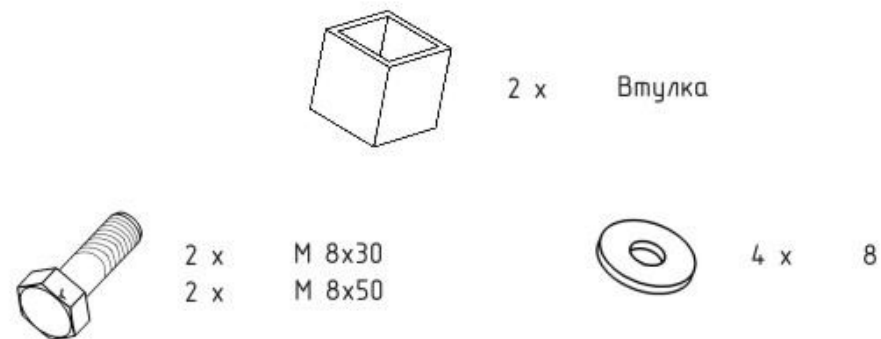

ООО "Металлопродукция"