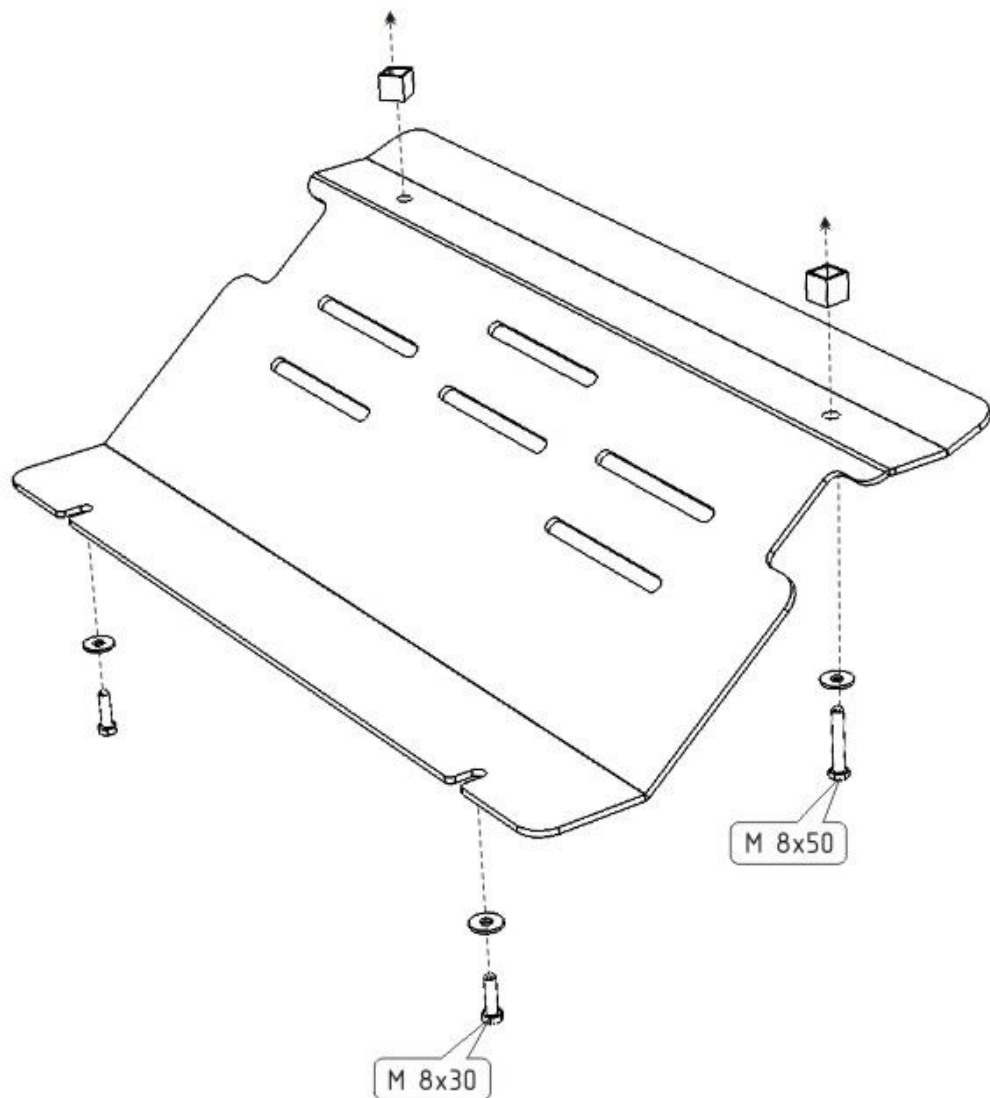

# МITSUBISHI PAJERO III

Кузов:

год вып.: 2005- ;

Объем: все

VIN:-

АКПП

Тип: 14.0767 Steel

Тип: 14.0766 Aluminium