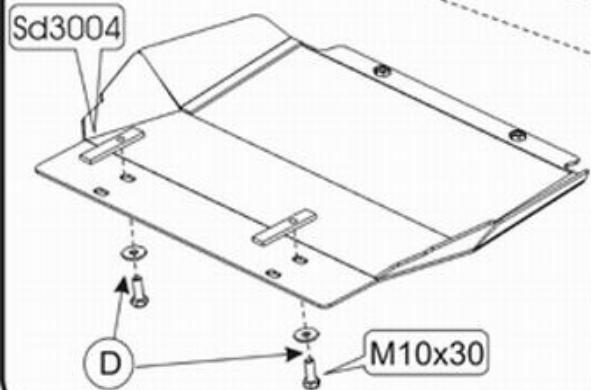

Mitsubishi Montero Sport

Кузов: год вып.:2000-; Объем: 3,0;
 VIN:- JA4MT31H2YP034680 АКПП TYPE :14.573

- Установить закладные планки Sd3004 в отверстия балки переднего моста.
- Установить заднюю часть защиты прикрепив её к установленным деталям болтами М 10х30-(D) и к передней части болтами М 10х20 -(E).
- Все точки крепления затянуть.