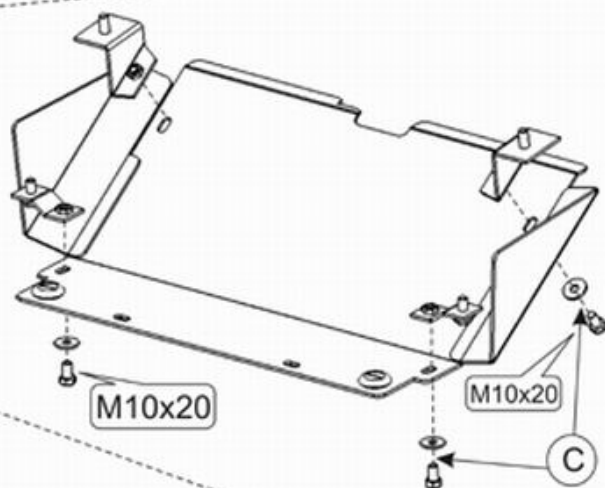

Mitsubishi Montero Sport

Кузов: год вып.:2000-; Объем: 3,0;
 VIN:- JA4MT31H2YP034680 АКПП TYPE :14.573

- Установить закладные планки Sd3004 в отверстия балки переднего моста.
- Установить заднюю часть защиты прикрепив её к установленным деталям болтами М 10х30-(D) и к передней части болтами М 10х20 -(E).
- Все точки крепления затянуть.