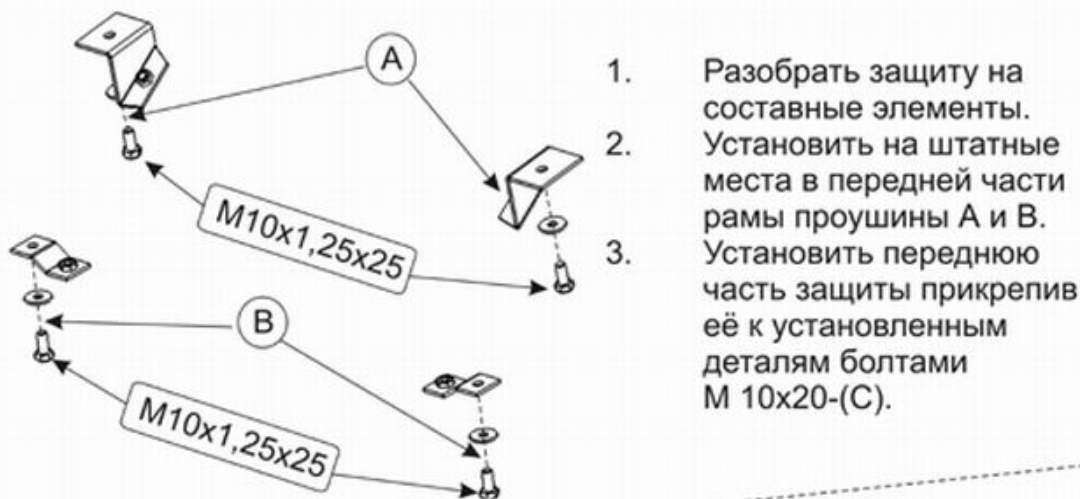

Mitsubishi Montero Sport

Кузов: год вып.:2000-; Объем: 3,0;
 VIN:- JA4MT31H2YP034680 АКПП TYPE :14.573

- Установить закладные планки Sd3004 в отверстия балки переднего моста.
- Установить заднюю часть защиты прикрепив её к установленным деталям болтами М 10х30-(D) и к передней части болтами М 10х20 -(E).
- Все точки крепления затянуть.