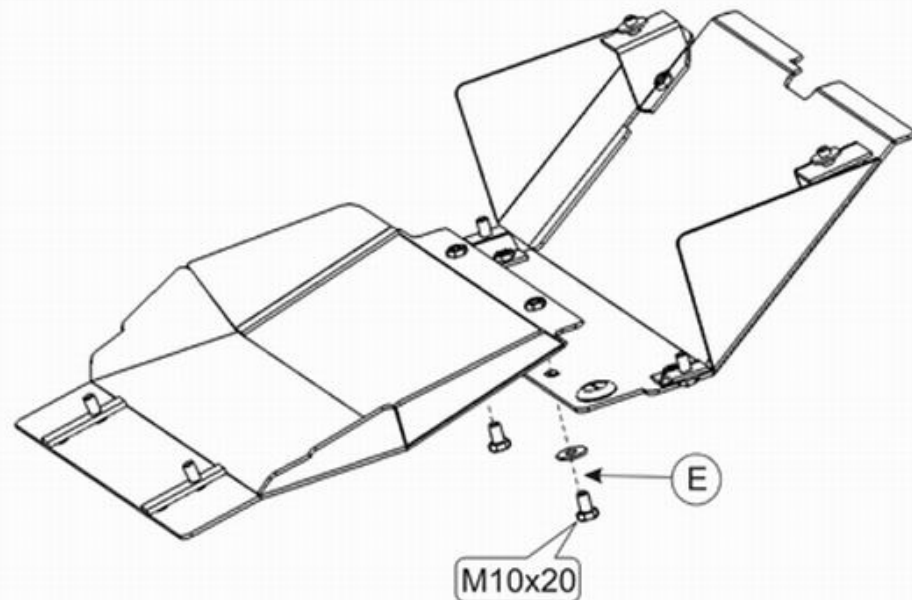

Mitsubishi Montero Sport

Кузов: год вып.:2000-; Объем: 3,0;
 VIN:- JA4MT31H2YP034680 АКПП TYPE :14.573

- Установить закладные планки Sd3004 в отверстия балки переднего моста.
- Установить заднюю часть защиты прикрепив её к установленным деталям болтами М 10х30-(D) и к передней части болтами М 10х20 -(E).
- Все точки крепления затянуть.