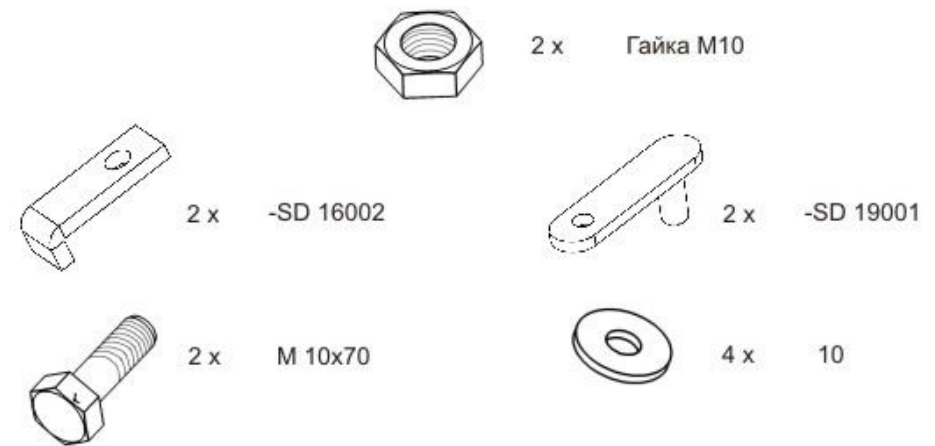

MERCEDES SPRINTER

Кузов: год вып.: 2007- ; Объем: 2.2TD
VIN:- Type: 13.1149

1. Установить закладные планки в отверстия лонжеронов.
2. Основание защиты крепится спереди к установленным закладным планкам.
3. Задняя часть крепится к балке переднего моста.
4. Все точки крепления затянуть.