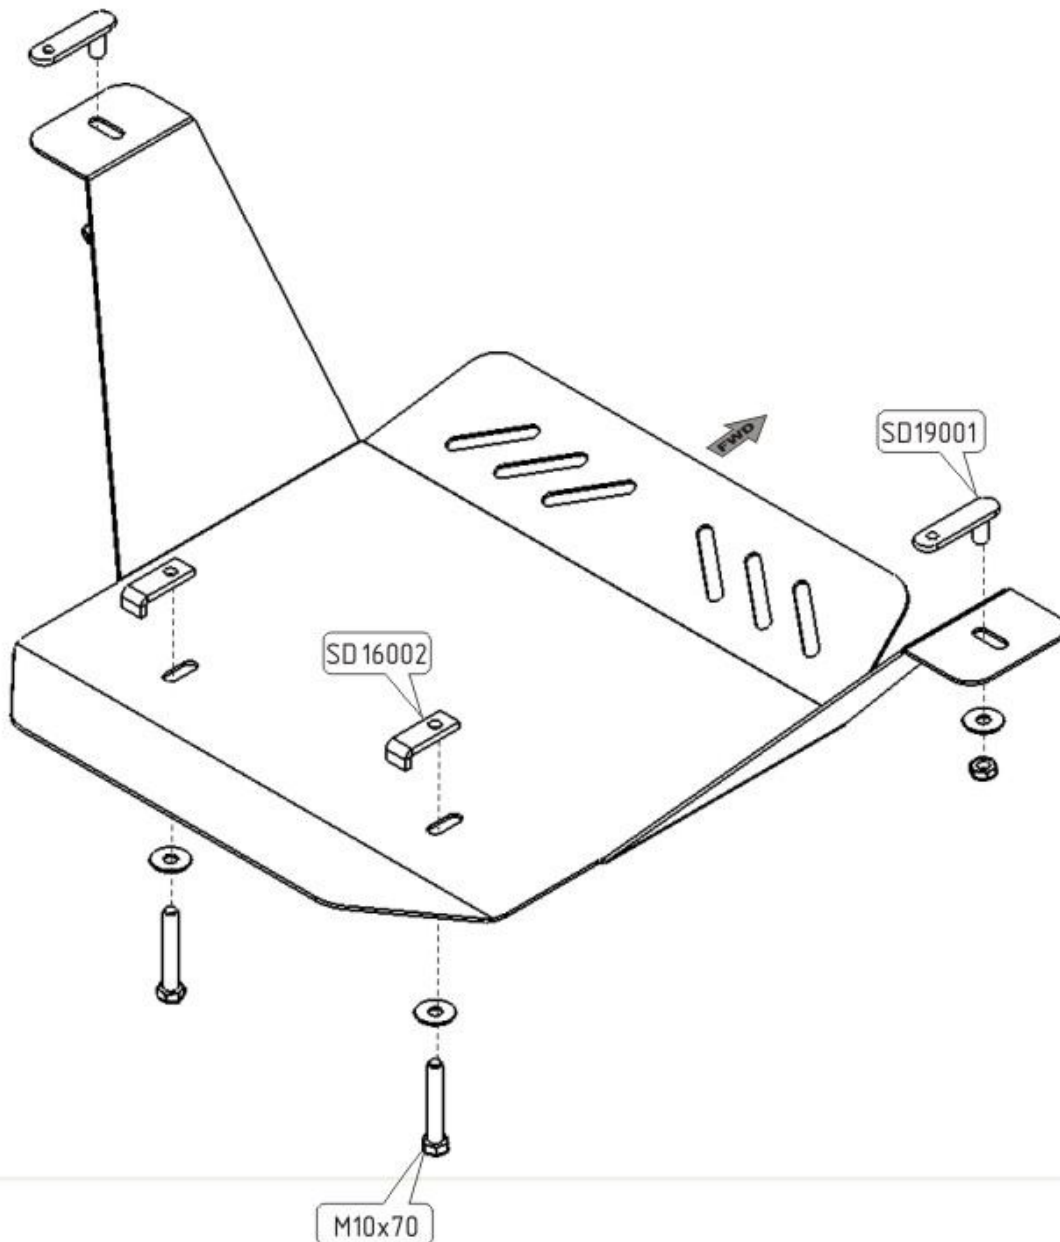

MERCEDES SPRINTER

Кузов: год вып.: 2007- ; Объем: 2.2TD
VIN:- Type: 13.1149

1. Установить закладные планки в отверстия лонжеронов.
2. Основание защиты крепится спереди к установленным закладным планкам.
3. Задняя часть крепится к балке переднего моста.
4. Все точки крепления затянуть.