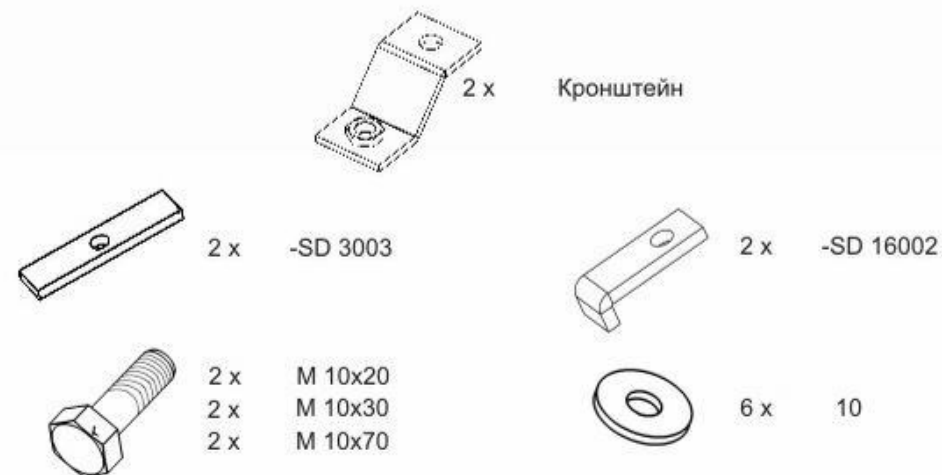

MAZDA CX - 7

Кузов:

год вып.: 2007- ;

Объем:

VIN:-

АКПП

Тип: 12.1222 Steel

Тип: 12.1223 Aluminium

1. Разобрать защиту на составные элементы.
2. Кронштейны защиты прикрепить к передней части подрамника.
3. Установить закладные планки над отверстиями, боковой части подрамника и ввернуть болты М 10х30 на несколько оборотов.
4. Защиту надеть на установленные болты и прикрепить спереди, к установленным кронштейнам.
5. Все точки крепления затянуть.