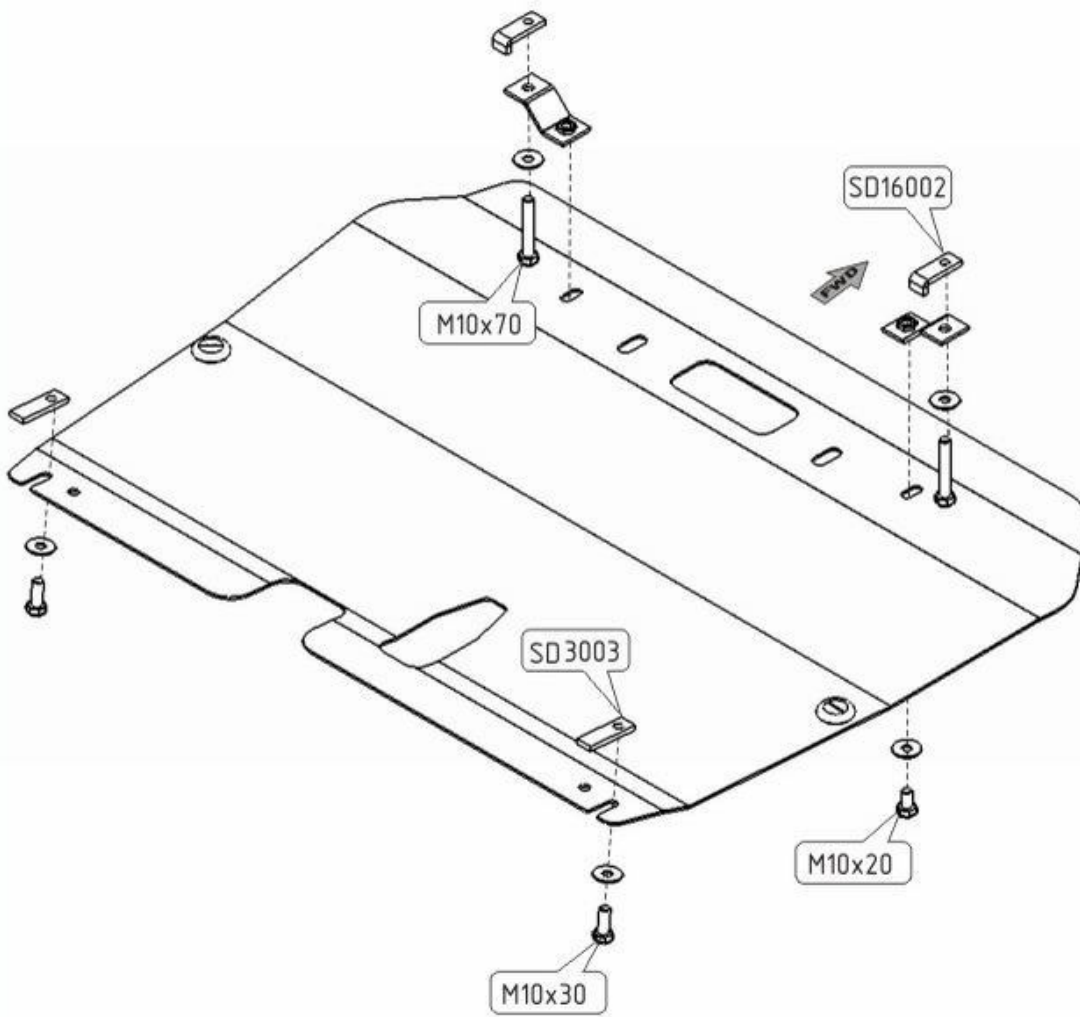

MAZDA CX - 7

Кузов:

год вып.: 2007- ;

Объем:

VIN:-

АКПП

Тип: 12.1222 Steel

Тип: 12.1223 Aluminium

1. Разобрать защиту на составные элементы.
2. Кронштейны защиты прикрепить к передней части подрамника.
3. Установить закладные планки над отверстиями, боковой части подрамника и ввернуть болты М 10х30 на несколько оборотов.
4. Защиту надеть на установленные болты и прикрепить спереди, к установленным кронштейнам.
5. Все точки крепления затянуть.