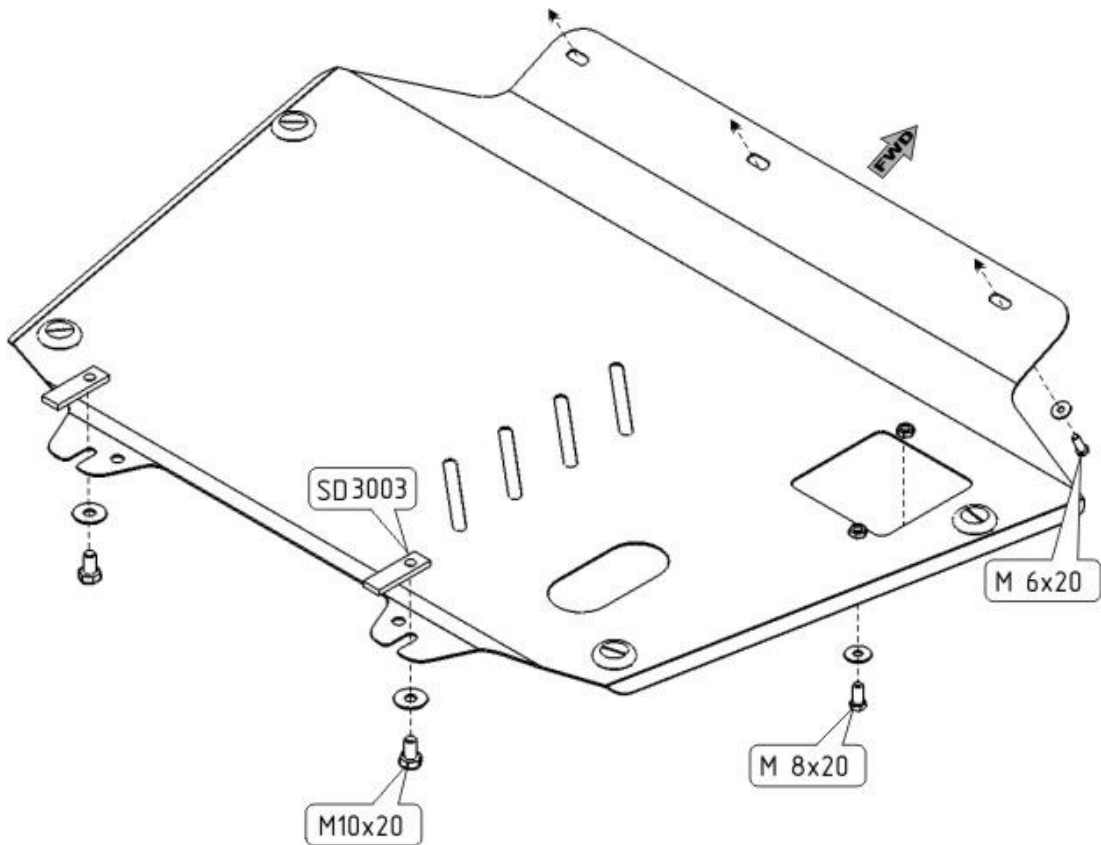

# KIA CARNIVAL EX

Кузов: год вып.: 2006- ; Объем: 2.7  
 VIN:- Type: 11.1080

1. Разобрать защиту на составные элементы.
2. Через отверстия в балке подрамника, установить закладные планки и ввернуть в них болты.
3. Защиту надеть на установленные болты и прикрепить спереди к подрамнику.
4. Все точки крепления затянуть.