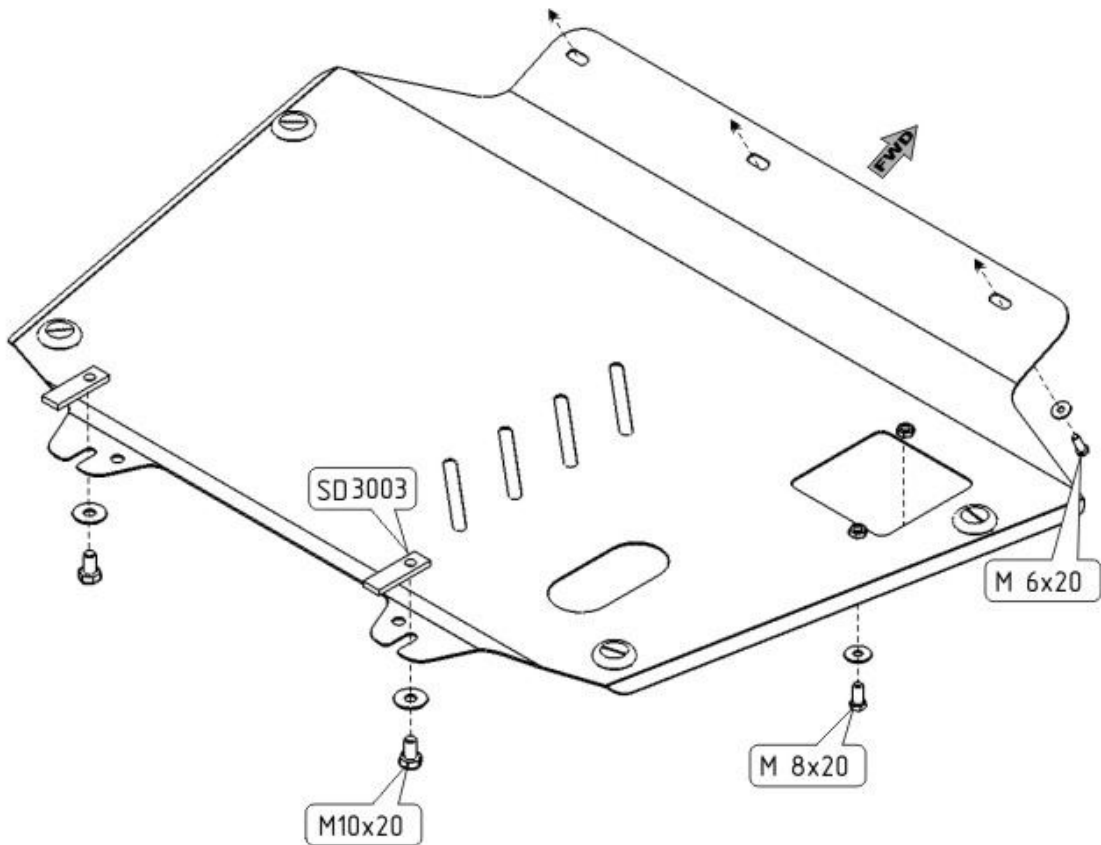

KIA CARNIVAL EX

Кузов: год вып.: 2006- ; Объем: 2.7
 VIN:- Type: 11.1080

1. Разобрать защиту на составные элементы.
2. Через отверстия в балке подрамника, установить закладные планки и ввернуть в них болты.
3. Защиту надеть на установленные болты и прикрепить спереди к подрамнику.
4. Все точки крепления затянуть.