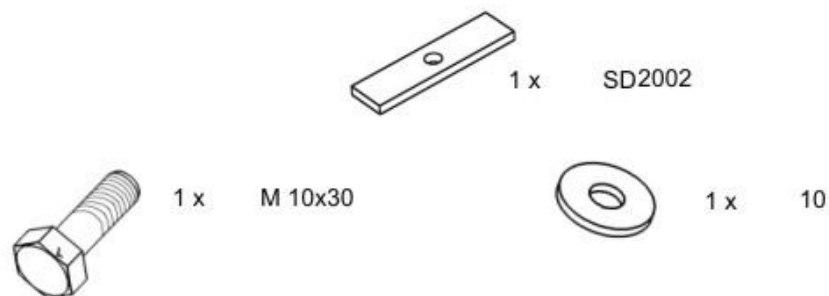

KIA PREGIO RS

Кузов: год вып.: 2005- ; Объем: 2.70
VIN:- X4XTB241250000120 МКПП Type: 11.1056

1. Защита устанавливается после установки защиты картера.
2. Установить закладную планку в отверстие балки опоры КПП.
3. Основание защиты прикрепить спереди совместно с защитой картера.
4. Задняя часть крепится к установленной закладной планке.
5. Все точки крепления затянуть.