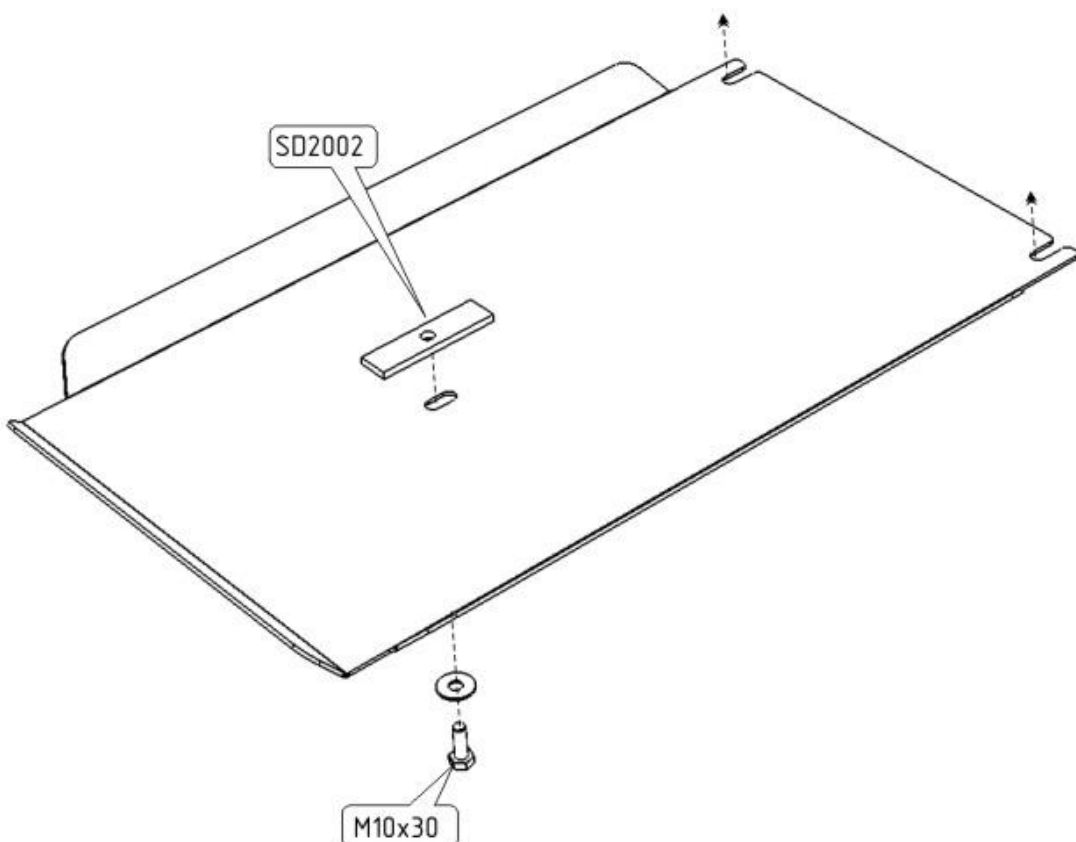

KIA PREGIO RS

Кузов: год вып.: 2005- ; Объем: 2.70
VIN:- X4XTB241250000120 МКПП Type: 11.1056

1. Защита устанавливается после установки защиты картера.
2. Установить закладную планку в отверстие балки опоры КПП.
3. Основание защиты прикрепить спереди совместно с защитой картера.
4. Задняя часть крепится к установленной закладной планке.
5. Все точки крепления затянуть.