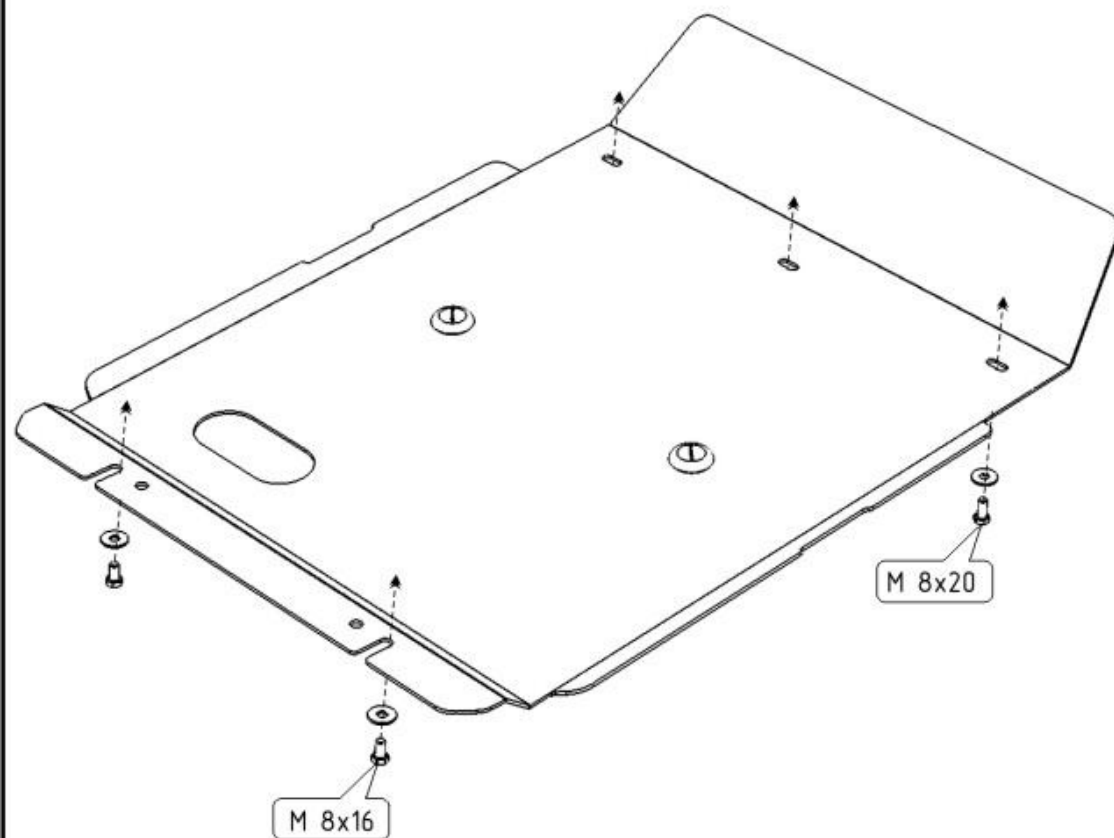

KIA PREGIO RS

Кузов: год вып.: 2005- ; Объем: 2.7D
VIN:- X4XTB241250000120 МКПП Type: 11.1055

1. Защита крепится на штатные точки болтами М8х20-спереди и М8х16-сзади.
2. Все точки крепления затянуть.

ООО "Металлопродукция"