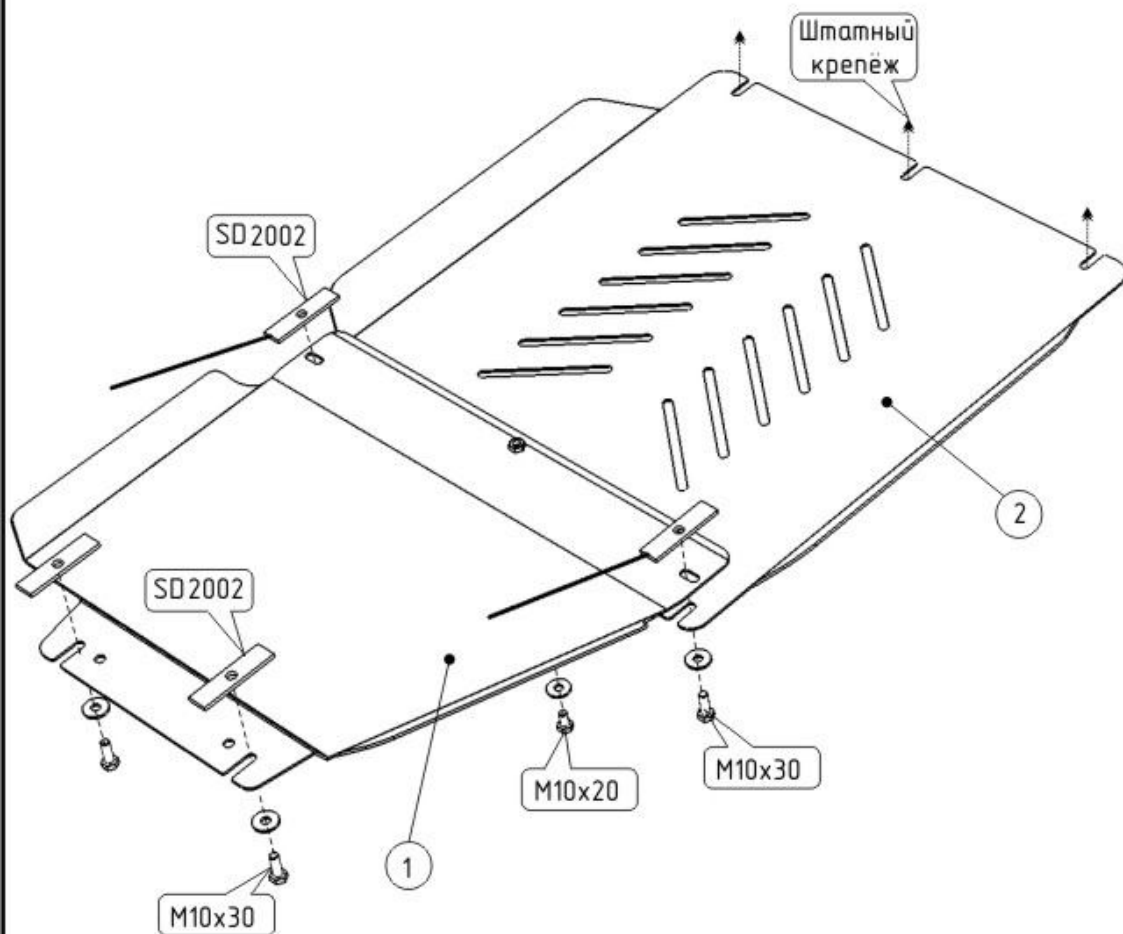

# KIA SORENTO - защита КПП и РК

Кузов: год вып.: 2006- ; Объем: все  
VIN:- АКПП Тип: 11.990

1. Защита устанавливается после установки защиты картера.
2. Установить закладные планки в поперечные балки машины.
3. Установить деталь защиты "1".
4. Установить деталь защиты "2".
5. Все точки крепления затянуть.