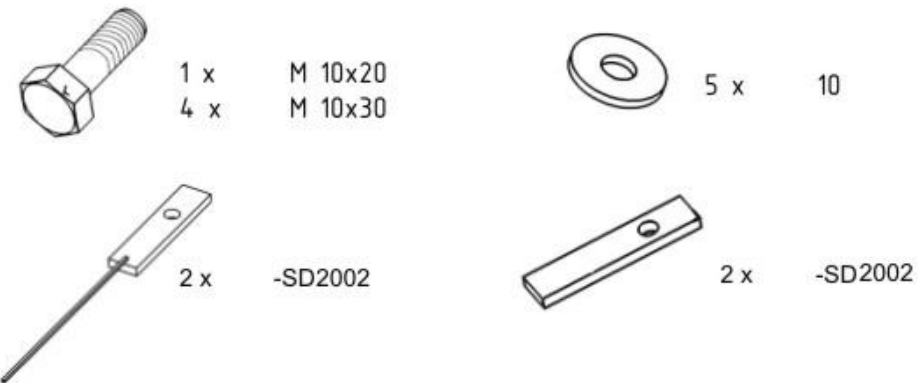

# KIA SORENTO - защита КПП и РК

Кузов: год вып.: 2006- ; Объем: все  
VIN:- АКПП Тип: 11.990

1. Защита устанавливается после установки защиты картера.
2. Установить закладные планки в поперечные балки машины.
3. Установить деталь защиты "1".
4. Установить деталь защиты "2".
5. Все точки крепления затянуть.