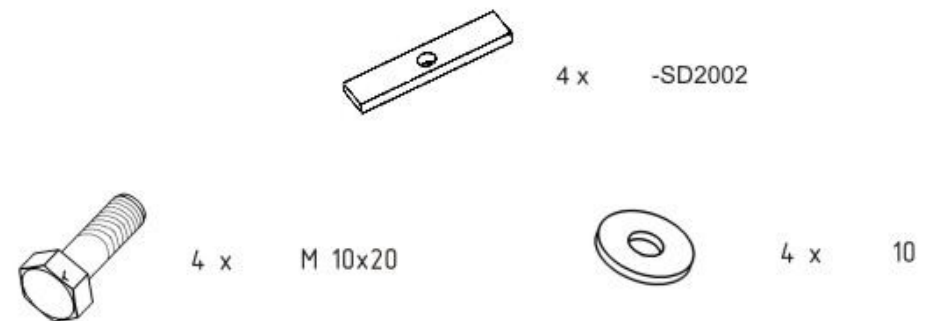

KIA SORENTO

Кузов:

год вып.: 2002- ;

Объем: 2.5

VIN:-

Type: 11.0933 Steel
Type: 11.1156 Stainless steel

1. Разобрать защиту на составные элементы.
2. Установить закладные планки в отверстия поперечных балок.
3. Ввернуть на несколько оборотов болты, в установленные планки.
4. Установить часть защиты А.
5. Установить часть защиты В.
6. Передние точки под защиту картера.
6. Все точки крепления затянуть.