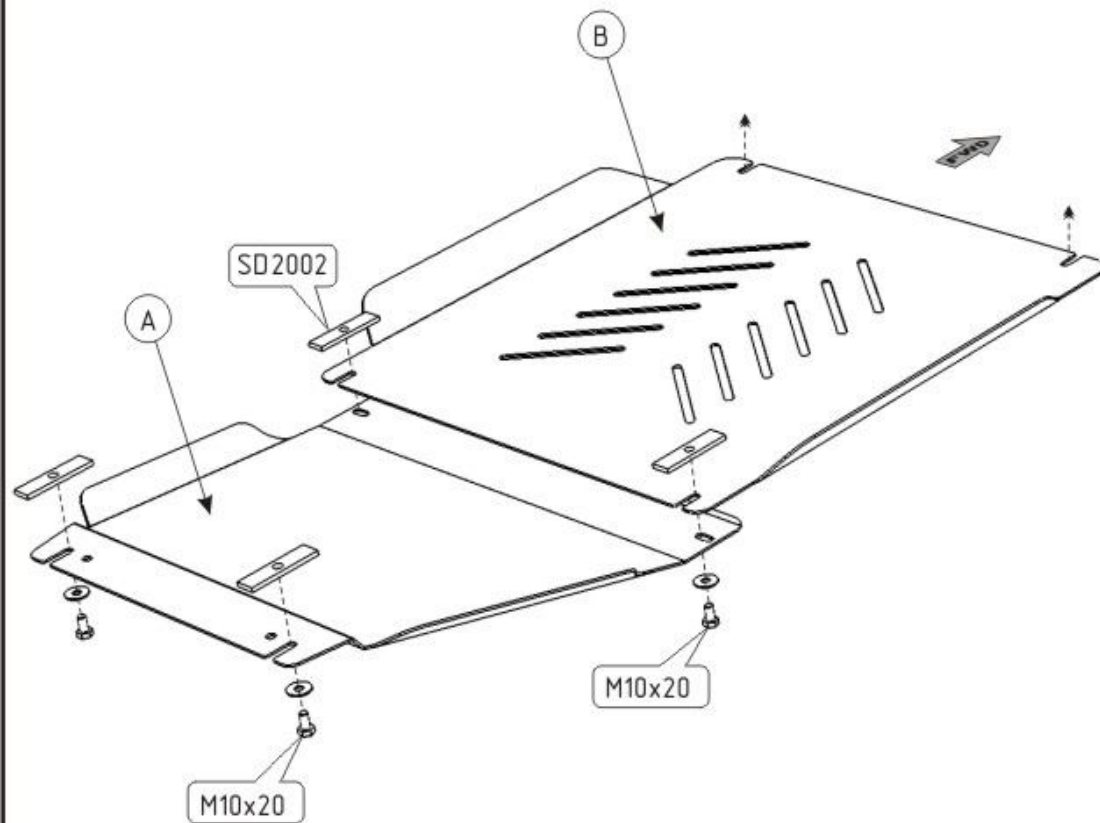

KIA SORENTO

Кузов:

год вып.: 2002- ;

Объем: 2.5

VIN:-

Type: 11.0933 Steel
Type: 11.1156 Stainless steel

1. Разобрать защиту на составные элементы.
2. Установить закладные планки в отверстия поперечных балок.
3. Ввернуть на несколько оборотов болты, в установленные планки.
4. Установить часть защиты А.
5. Установить часть защиты В.
6. Передние точки под защиту картера.
6. Все точки крепления затянуть.