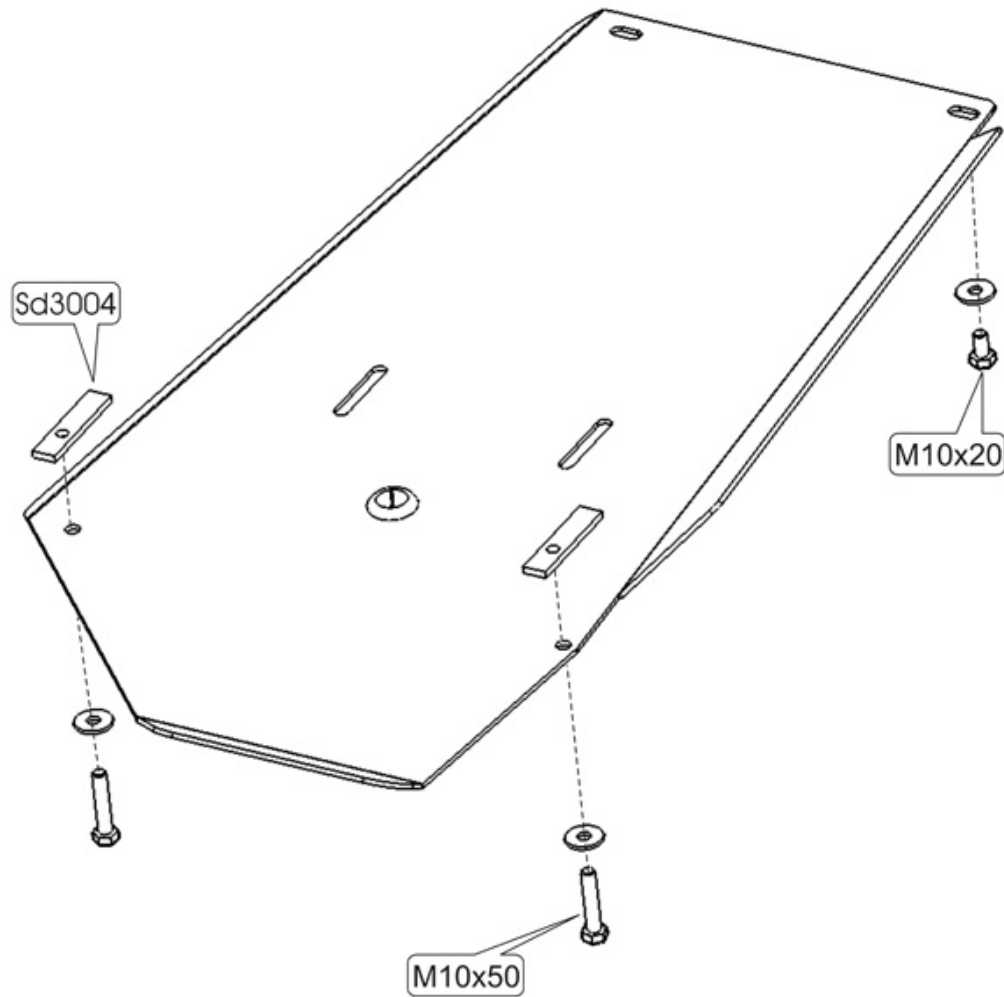

Kia Sportage -защита КПП

Кузов:

год вып.: 1999 -;

Объём: 2.0

VIN:- KNDJA7238X5616000 (USA)

МКПП

TYPE :11.612

1. Защита устанавливается после установки защиты картера 11.611.
2. Передняя часть крепится к защите картера болтами М 10х20.
3. Задняя часть крепится к балке опоры КПП, болтами М 10х50 с закладными планками SD3004.