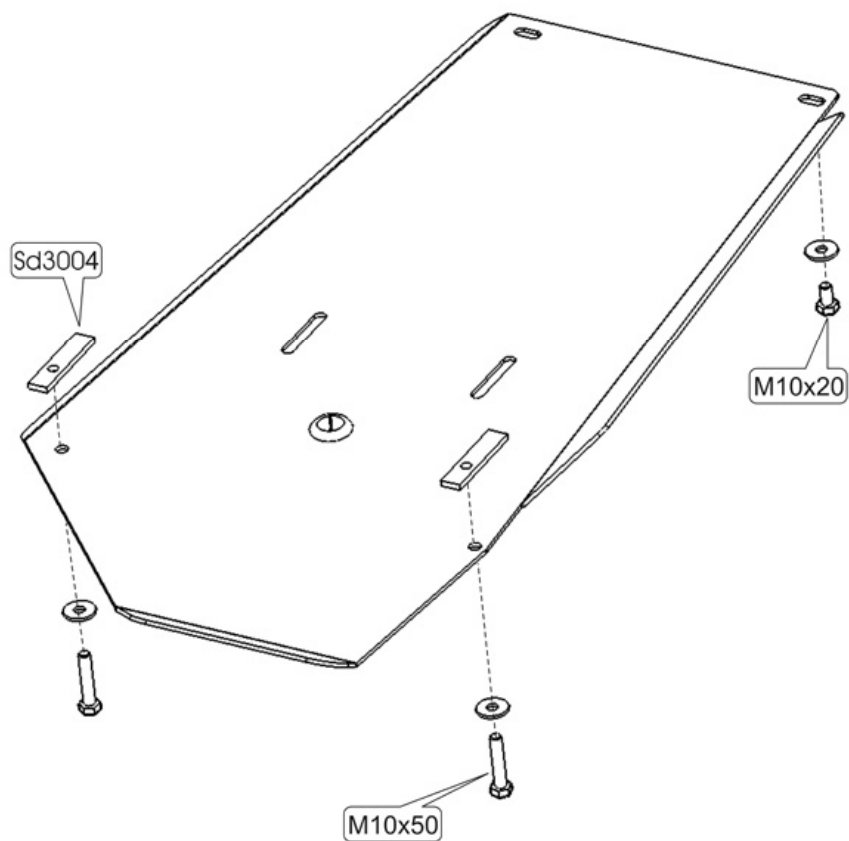

Инструкция по установке защиты картера на а/ль KIA Sportage

Kia Sportage -защита КПП

Кузов:

год вып.: 1999 -;

Объём: 2.0

VIN:- KNDJA7238X5616000 (USA)

МКПП

TYPE :11.612

1. Защита устанавливается после установки защиты картера 11.611.
2. Передняя часть крепится к защите картера болтами М 10х20.
3. Задняя часть крепится к балке опоры КПП, болтами М 10х50 с закладными планками SD3004.