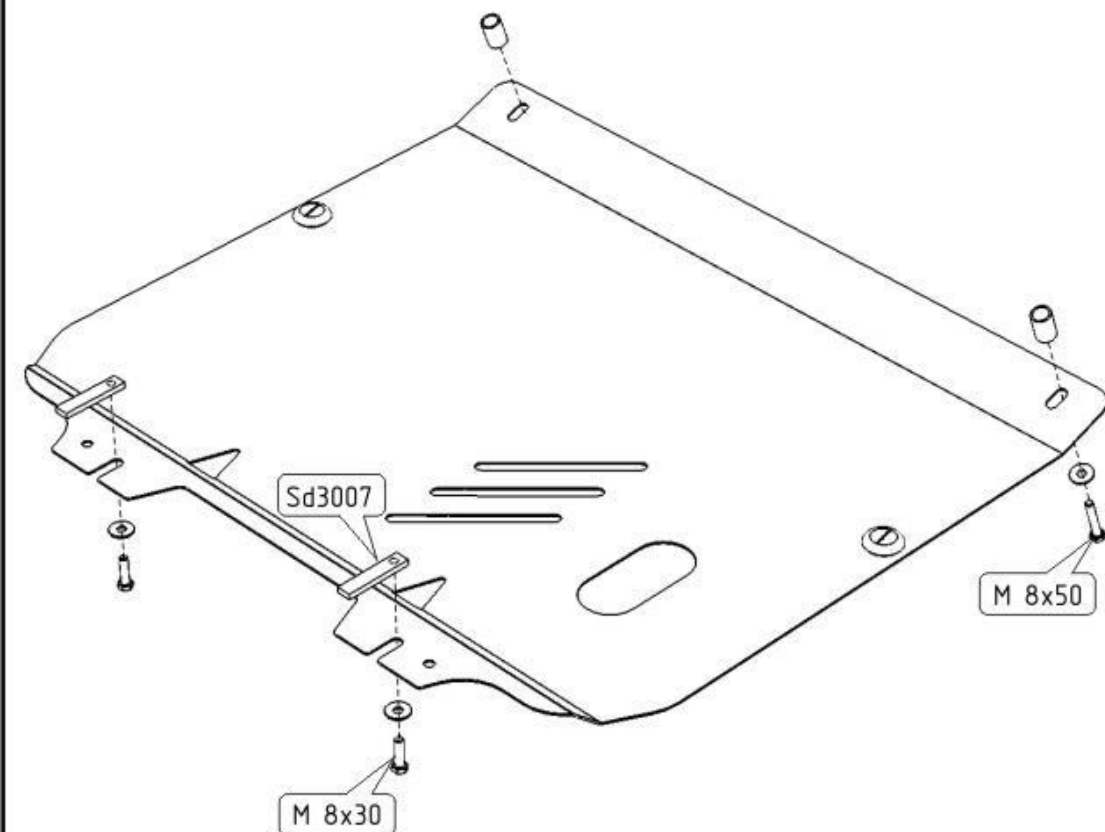

HYUNDAI SANTA FE

Кузов: год вып.: 2006- ; Объем: 2.7
VIN:- МКПП Type: 10.950
Type: 10.959 Al

1. В отверстия задней части подрамника установить закладные планки SD3007 с болтами М 8х30.
2. Основание защиты надеть на установленные болты и прикрепить спереди на штатные места болтами М 8х50.
3. Все точки крепления затянуть.

2 x -SD3007

2 x Втулка

2 x М 8x30
2 x М 8x50

4 x 8

ООО "Металлопродукция"