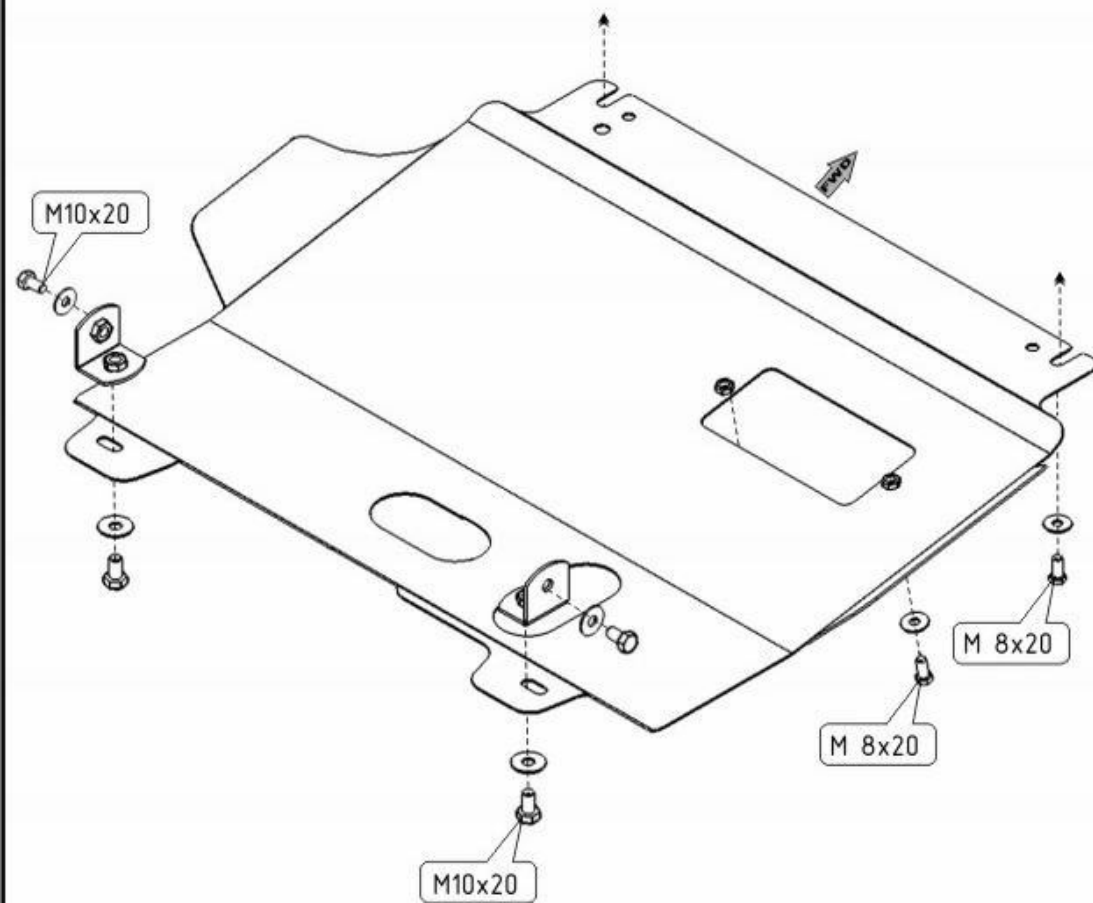

FIAT ALBEA

Кузов: год вып.: 2006- ; Объем: 1.4
VIN:- XU31780007Z000260 Type: 07.1066

1. Разобрать защиту на составные элементы.
2. Уголки прикрепить к силовым элементам балки переднего моста.
3. Основание защиты крепится спереди на штатные места под амортизатором.
4. Задняя часть крепится к установленным уголкам.
5. Все точки крепления затянуть.

2 x Уголок

1 x Крышка люка

4 x M 8x20
4 x M 10x20

4 x 8
4 x 10

ООО "Металлопродукция"