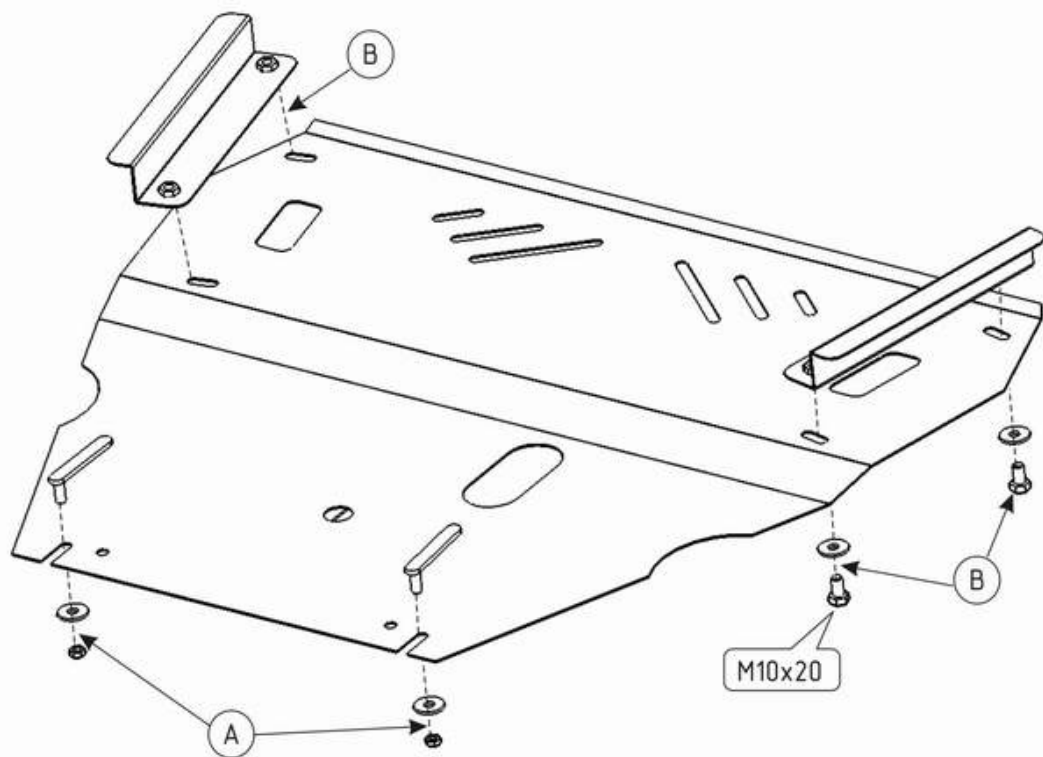

CITROEN C4

Кузов: год вып.: 2005 -; Объем: 1.6
 VIN:- МКПП Type: 05.773

1. В отверстия балки переднего моста вставить специальные болты SD17002 с гайками.
2. Прихваты сдвинуть к центру защиты.
3. Защиту надеть на установленные болты и, через отверстия в защите, раздвинуть прижимы в стороны.
4. Зафиксировать все точки крепления в этом положении.