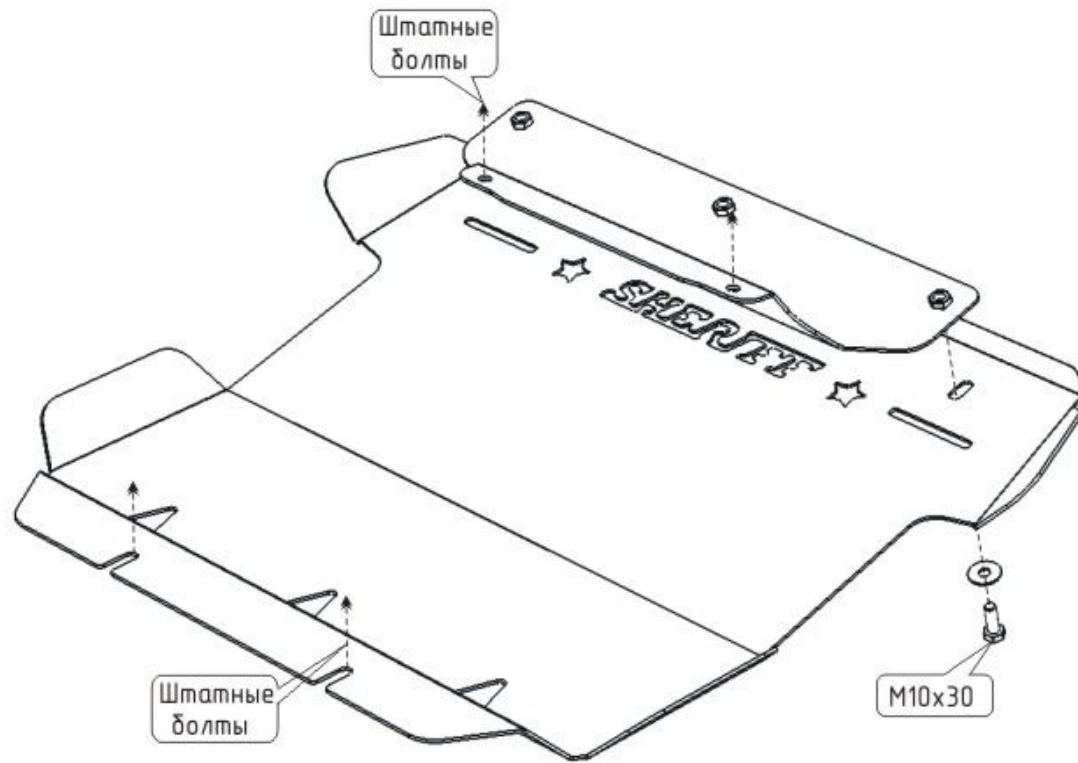

JEEP CHEROKEE

Кузов: год вып.: 2006- ; Объем: 3.7
VIN:- 1J8G6B8K16W269000 АКПП Type: 04.974

1. Снять штатную защиту с машины.
2. Переднюю балку защиты установить на штатные места в подрамнике.
3. Защита крепится спереди, к установленной балке, болтами M10x30.
4. Задняя часть крепится на штатные места в подрамнике.
5. Все точки крепления затянуть.

1 x Балка передняя

3 x M 10x30

3 x 10

ООО "Металлопродукция"