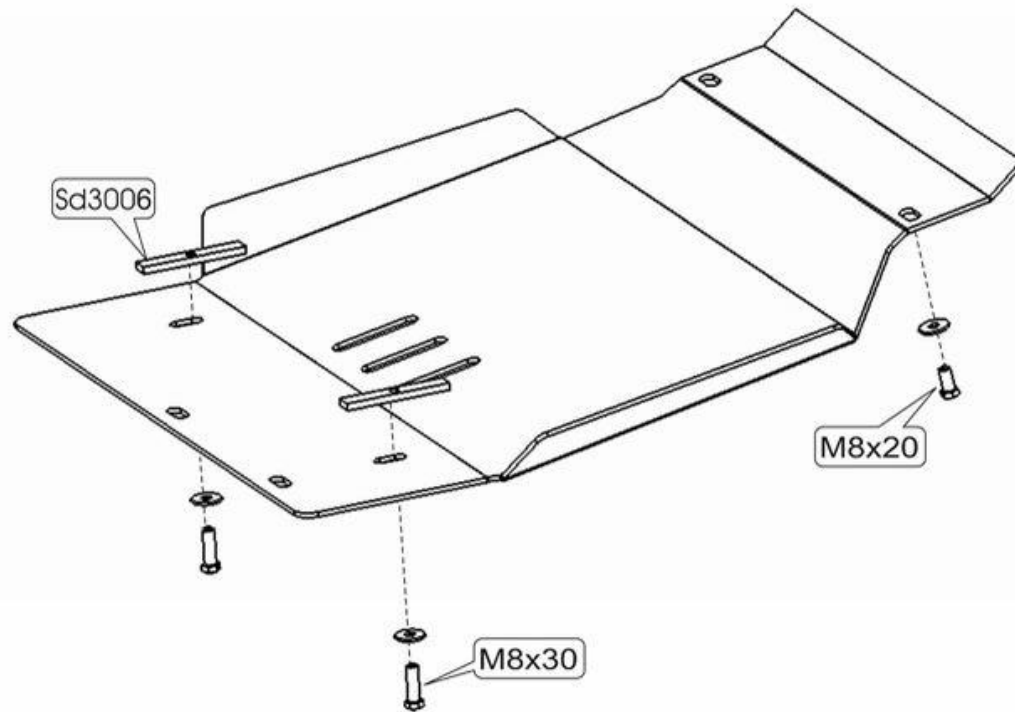

Chevrolet Tracker

Кузов:

год вып.:2000-;

Объём: 1,6;

VIN:- ZFA18200004740000

МКПП

TYPE :04.480

1. Установить закладные планки SD3006 в отверстия балки переднего моста.
2. Защиту прикрепить спереди на штатные места болтами М 8х20.
3. Заднюю часть прикрепить к установленным закладным планкам болтами М 8х30.
4. Все точки крепления затянуть.