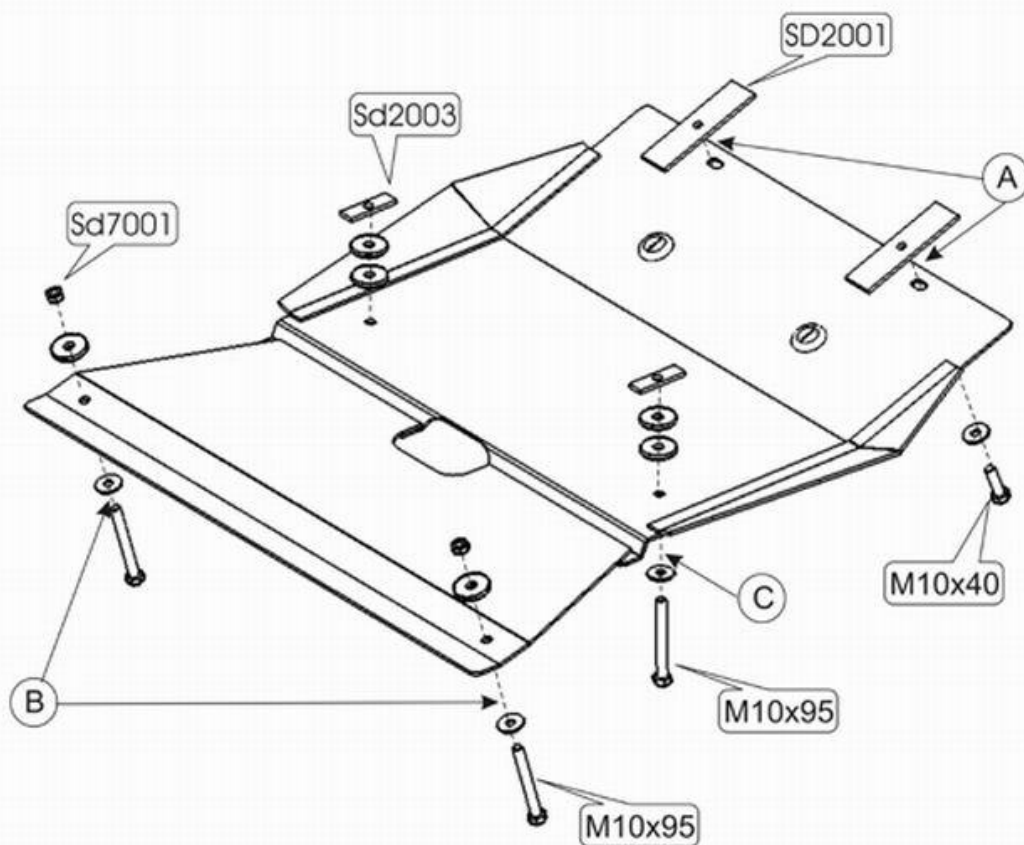

Chrysler LHS; Concorde; Vision; Intrepid

Кузов: год вып.:1993-1997; Объём: 3,5;
 VIN:- АКПП TYPE :04.250

1. Разобрать защиту на составные элементы.
2. Установить в отверстия подрамника закладные планки Sd2001.
3. Защиту прикрепить к установленным планкам болтами M 10x40 -(A).
4. Заднюю и среднюю части защиты прикрепить к подрамнику болтами M 10x95 -(B),(C).
5. Все точки крепления затянуть.