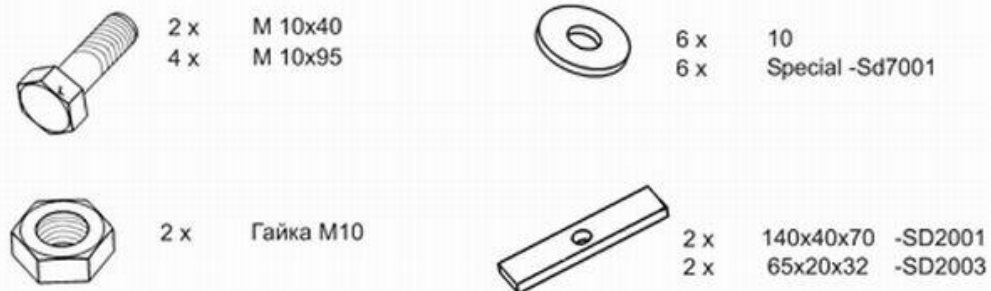

Chrysler LHS; Concorde; Vision; Intrepid

Кузов: год вып.:1993-1997; Объём: 3,5;
 VIN:- АКПП TYPE :04.250

1. Разобрать защиту на составные элементы.
2. Установить в отверстия подрамника закладные планки Sd2001.
3. Защиту прикрепить к установленным планкам болтами M 10x40 -(A).
4. Заднюю и среднюю части защиты прикрепить к подрамнику болтами M 10x95 -(B),(C).
5. Все точки крепления затянуть.