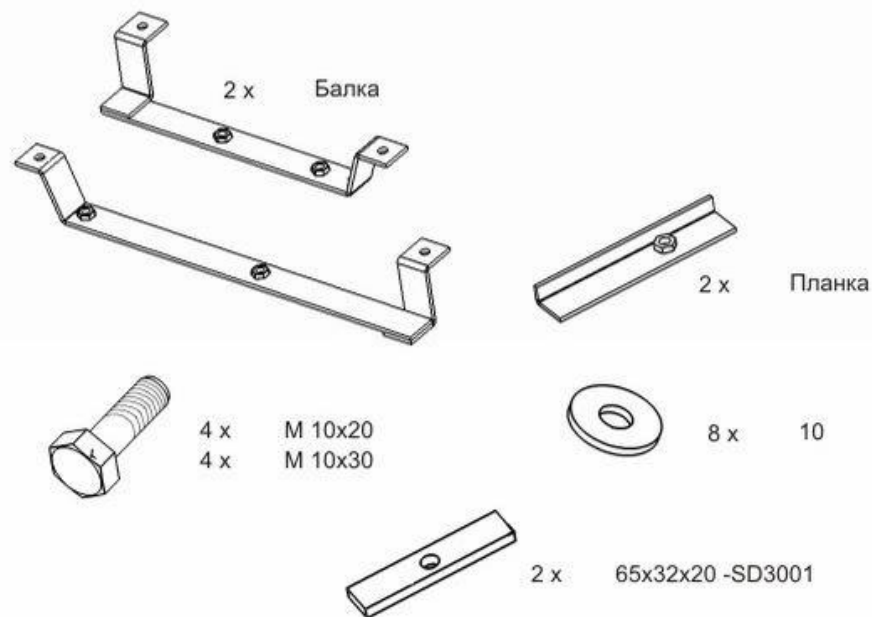

Chrysler Voyager gs
Dodge Caravan

МКПП г.в. 1994-2000 Объём: все
АКПП г.в. 1995-2001 Объём: все

VIN:-

TYPE :04.219

1. Разобрать защиту на составные элементы.
2. Установить закладные планки SD3001 в отверстия лонжеронов.
3. Обе части балки защиты прикрепить по краям к установленным закладным планкам болтами М 10х30 -(В).
4. Центральные части крепятся под штатные болты крепления подушки движения -(А).
5. Защита крепится спереди к установленной балке болтами М 10х20 -(С).
6. Задняя часть крепится к балке переднего моста болтами М 10х30 с планкой -(D).
7. Все точки крепления затянуть.