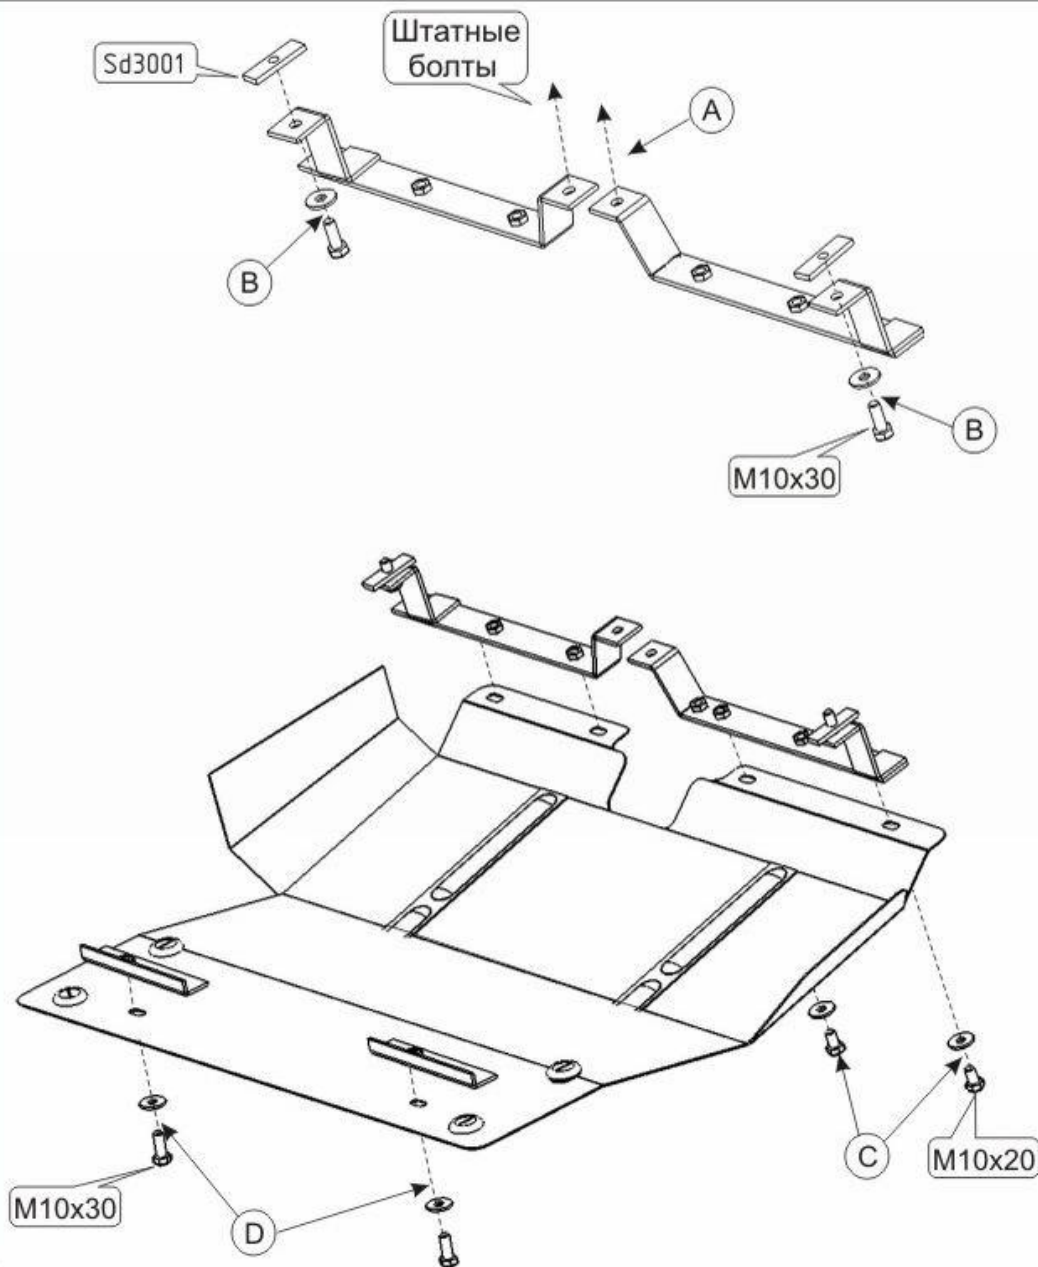

Chrysler Voyager gs
Dodge Caravan

МКПП г.в. 1994-2000 Объём: все
АКПП г.в. 1995-2001 Объём: все

VIN:-

TYPE :04.219

1. Разобрать защиту на составные элементы.
2. Установить закладные планки SD3001 в отверстия лонжеронов.
3. Обе части балки защиты прикрепить по краям к установленным закладным планкам болтами М 10х30 -(В).
4. Центральные части крепятся под штатные болты крепления подушки движения -(А).
5. Защита крепится спереди к установленной балке болтами М 10х20 -(С).
6. Задняя часть крепится к балке переднего моста болтами М 10х30 с планкой -(D).
7. Все точки крепления затянуть.