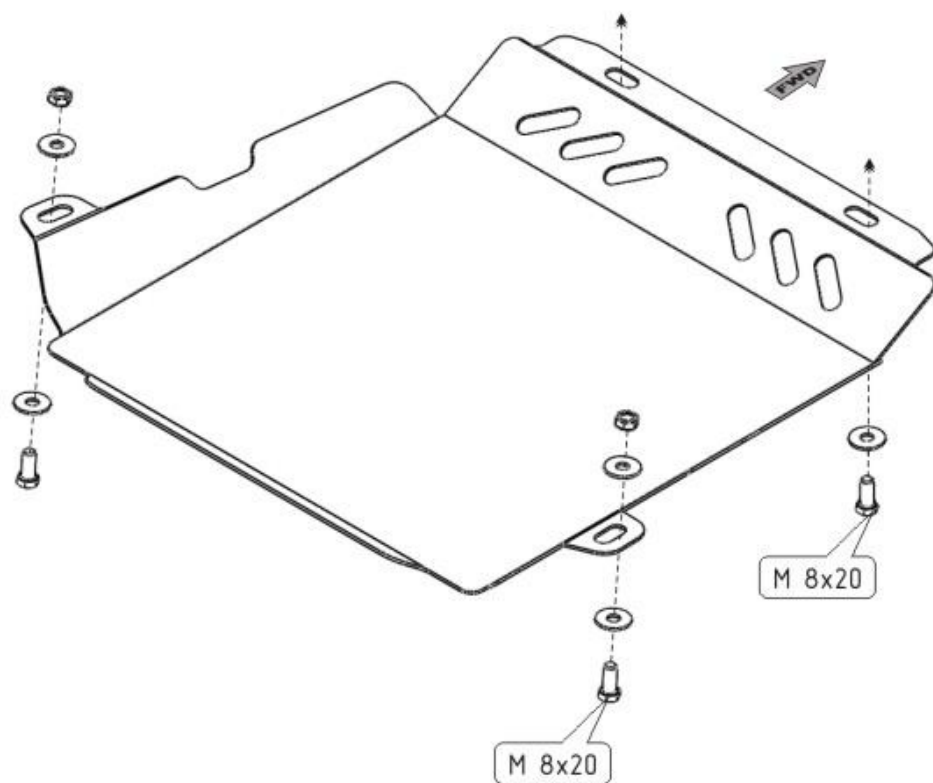

AUDI A4

Кузов: год вып.: 2001- ; Объем: 1.8T
VIN:- WAUJC68E62A108910 АКПП Type: 02.1499

1. Защита устанавливается после установки защиты картера.
2. Передняя часть крепится к защите картера.
3. Задняя часть крепится к штатным точкам на подрамнике.
4. Все точки крепления затянуть.