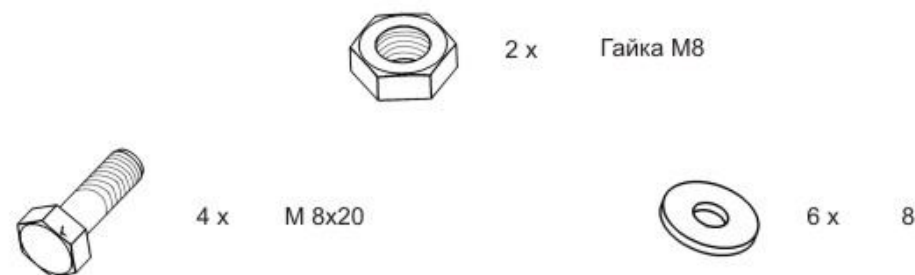

AUDI A4

Кузов: год вып.: 2001- ; Объем: 1.8T
VIN:- WAUJC68E62A108910 АКПП Type: 02.1499

1. Защита устанавливается после установки защиты картера.
2. Передняя часть крепится к защите картера.
3. Задняя часть крепится к штатным точкам на подрамнике.
4. Все точки крепления затянуть.