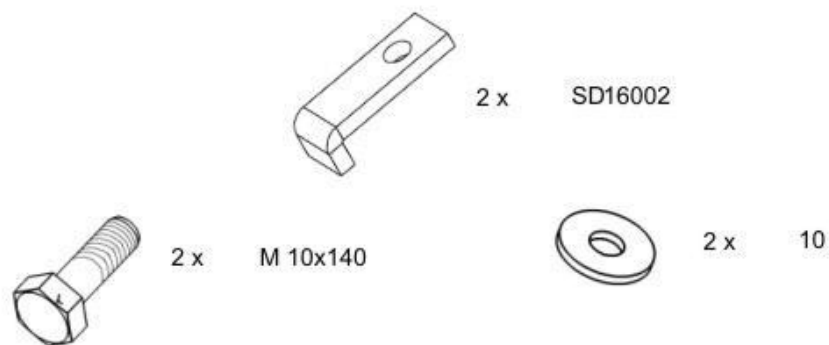

AUDI Q7

Кузов: год вып.: 2006- ; Объем: 3.0 TDI
VIN:- Type: 02.1022
Type: 02.1023 Al

1. Защита устанавливается после установки защиты картера.
2. Передняя часть крепится совместно с защитой картера.
3. Задняя часть крепится к балке опоры КПП.
4. Все точки крепления затянуть.