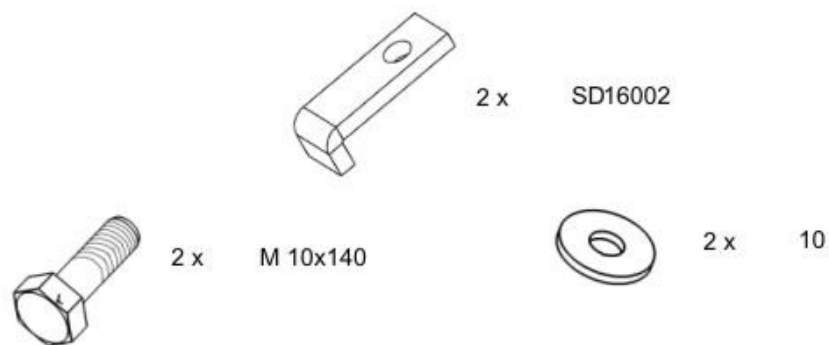

AUDI Q7

Кузов: год вып.: 2006- ; Объем: 3.0 TDI
VIN:- Type: 02.1022
Type: 02.1023 Al

1. Защита устанавливается после установки защиты картера.
2. Передняя часть крепится совместно с защитой картера.
3. Задняя часть крепится к балке опоры КПП.
4. Все точки крепления затянуть.