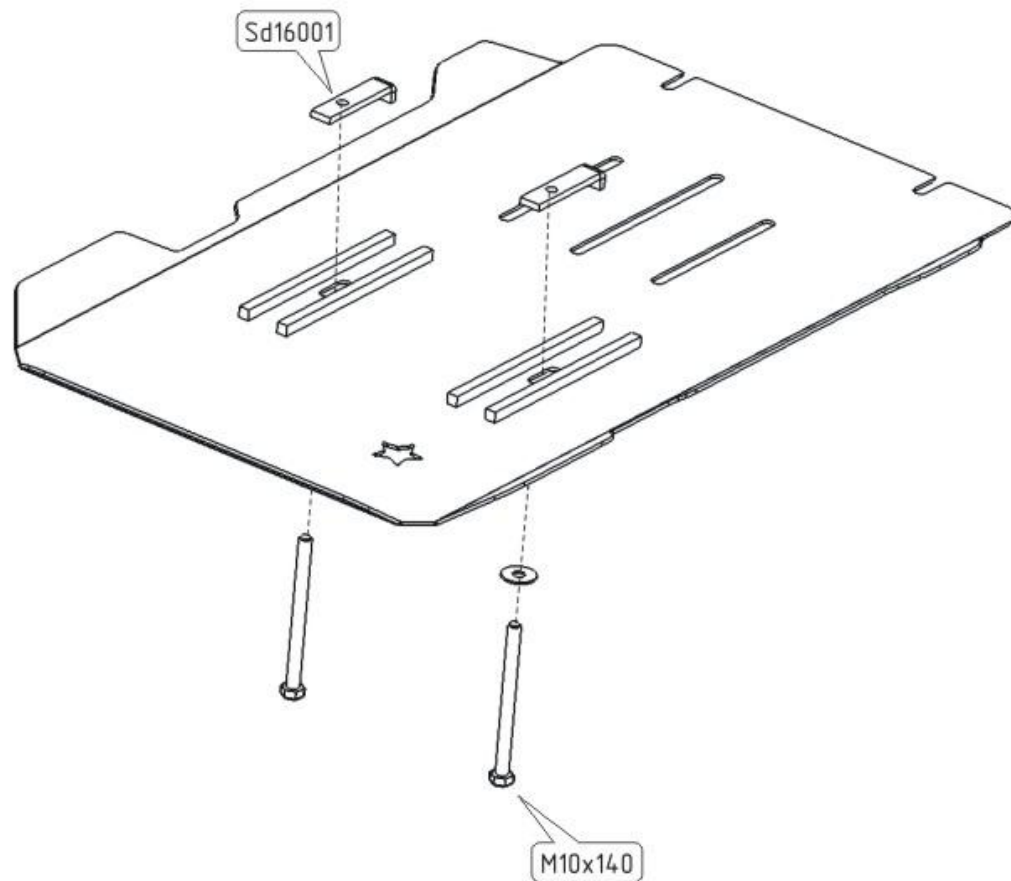

AUDI Q7 - защита КПП и РК

Кузов:

год вып.: 2006- ;

Объем: 4,2

VIN:-

АКПП

Тип: 02.945 (AI)

1. Защита устанавливается после установки защиты картера.
2. Передняя часть защиты крепится к балке защиты картера.
3. Задняя часть к балке опоры КПП.
4. Все точки крепления затянуть.

2 x Планка закладная/Sd 16001

2 x M 10x140

2 x 10

ООО "Металлопродукция"