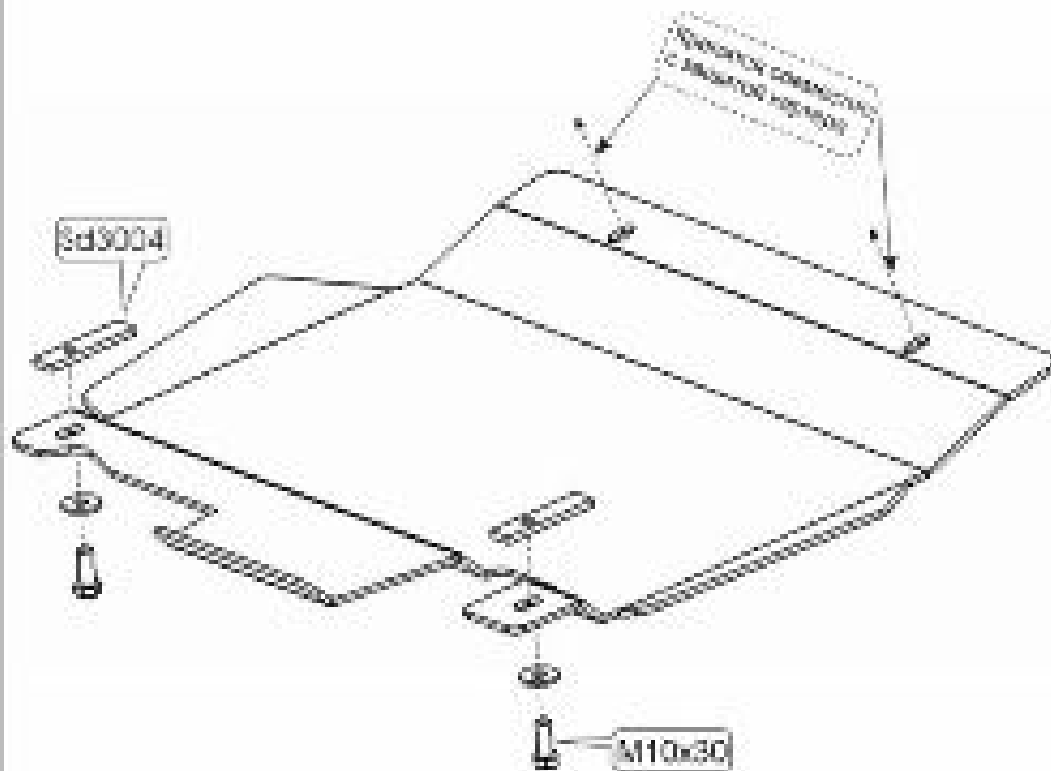

Audi Allroad-защита КПП

Кузов: год вып. 2000-2004; Объем: —;
VIN: КПП TYPE :02.869-сталь
TYPE :02.670-алюминий
Защита комплектуется с защитой саргера: 02.667-сталь
02.669-алюминий

1. Установить защиту прикрепив её спереди к разжимным ступкам болтами M 10x40.
2. Заднюю часть прикрепить к подрамнику болтами M 10x30 с закладными 5D3004.