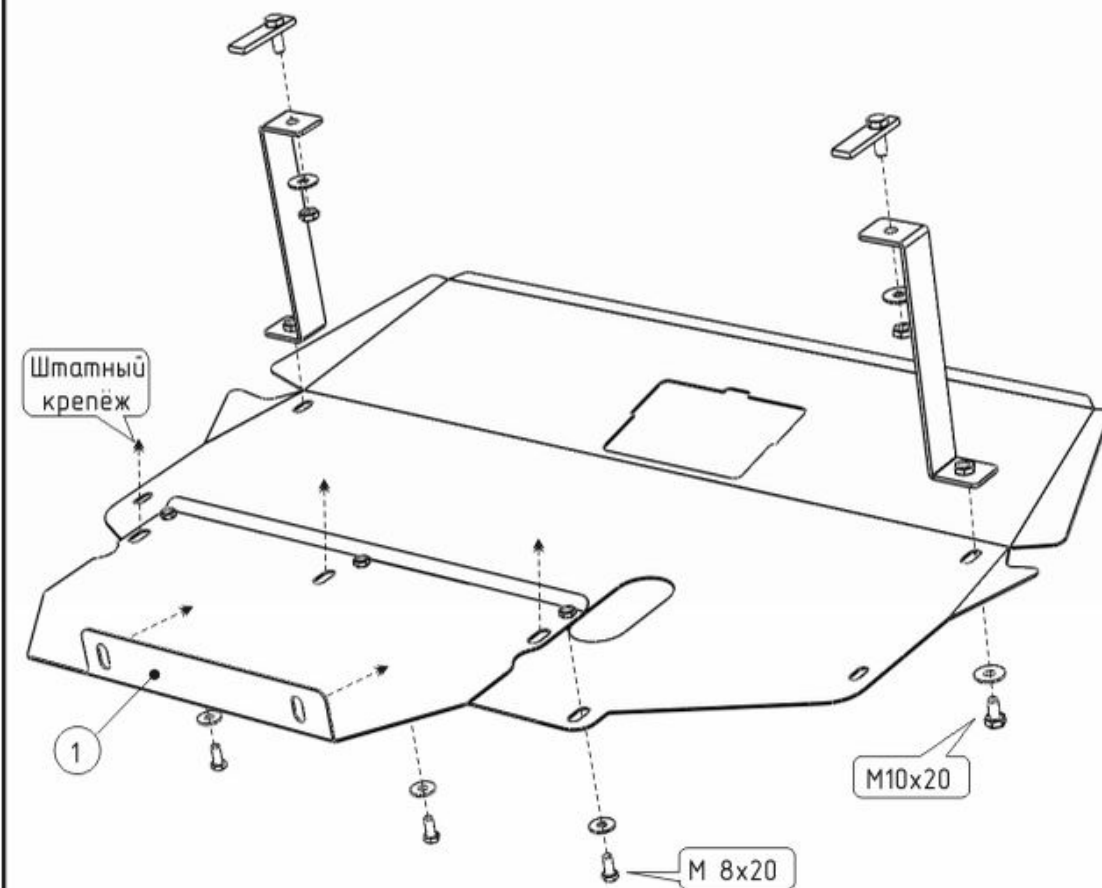

Model	Year	Volume	VIN:-
 ROOMSTER	2007-	1.9	TMBMD45J175027624
 OCTAVIA	2007-	1.9	

Тип: 21.0780

1. Разобрать защиту на составные элементы.
2. Отвернуть два болта крепления трубы глушителя к подрамнику и установить под них деталь защиты "1".
3. Болты установить на место и затянуть. Дополнительно установить штатные болты крепления пыльника.
4. Установить закладные планки с болтами в отверстия лонжеронов и прикрепить к ним кронштейны.
5. Основание защиты прикрепить к установленным деталям.