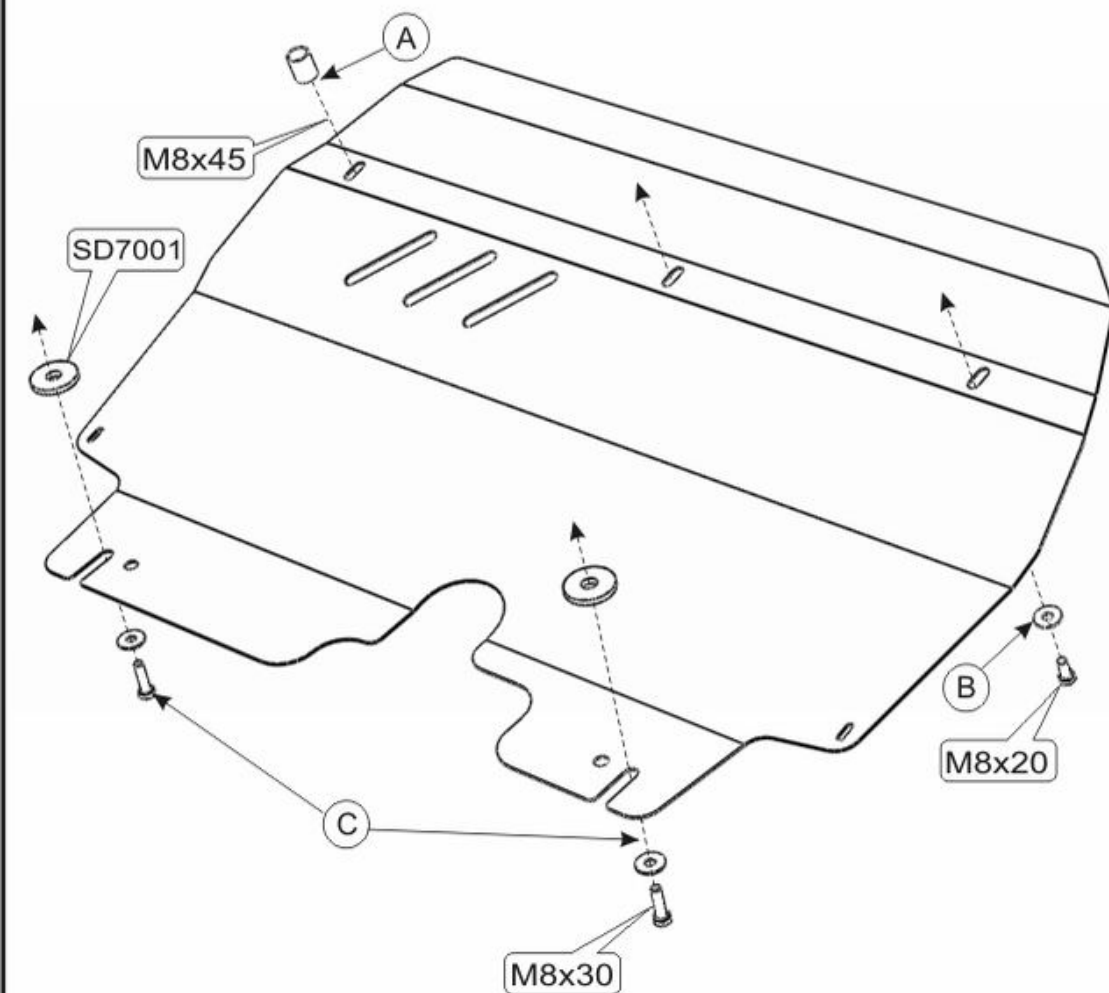

Skoda Fabia

Кузов: 6Y2; 6Y4; 6Y5
VIN:-

год вып.:2003-;

Объём: 1,2;
TYPE :21.617

1. Снять штатный пластиковый пыльник.
2. Защита крепится на штатные места болтами М 8х20 спереди, болтами М 8х30 сзади, и в точке "А" болтом М 8х45 через втулку Ф20х45.

4 x M 8x20
1 x M 8x45

2 x SD7001
5 x 8

1 x втулка Ф20х25 -SD20004

ООО "Металлопродукция"