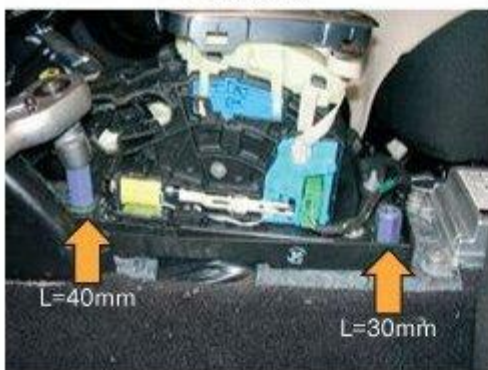

Фото №16

При необходимости добавить тонкие регулировочные шайбы

Фото №17

Фото №18

Фото №19

Фото №20

GARANT CONSUL
(FRKN 13003)

Φοτο Νο21