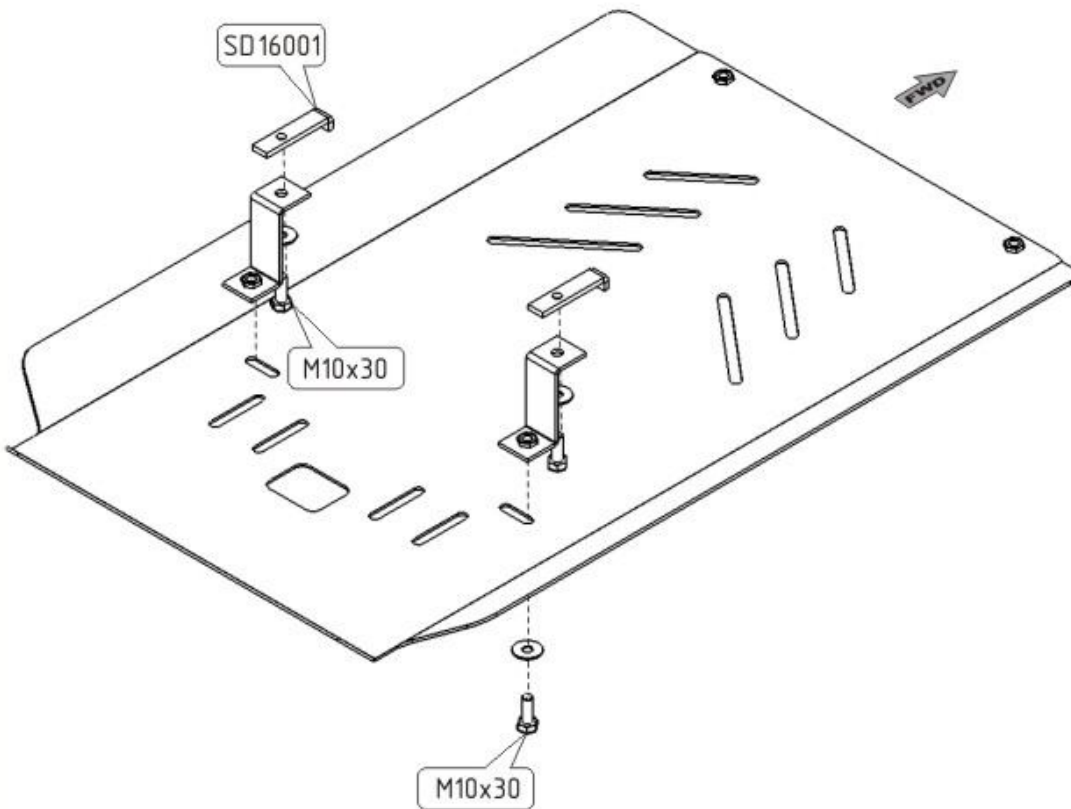

DODGE DURANGO

Кузов: год вып.: 2007- ; Объем: 5.7
VIN:- АКПП Type: 04.1357

1. Защита устанавливается после установки защиты картера.
2. Кронштейны защиты, прикрепить к балке опоры КПП.
3. Основание защиты прикрепить к защите картера и к установленным кронштейнам.
4. Все точки крепления затянуть.