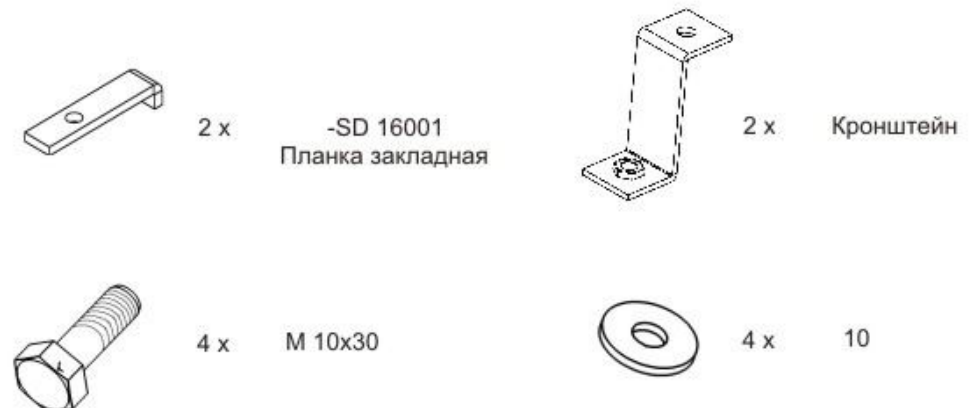

DODGE DURANGO

Кузов: год вып.: 2007- ; Объем: 5.7
VIN:- АКПП Type: 04.1357

1. Защита устанавливается после установки защиты картера.
2. Кронштейны защиты, прикрепить к балке опоры КПП.
3. Основание защиты прикрепить к защите картера и к установленным кронштейнам.
4. Все точки крепления затянуть.