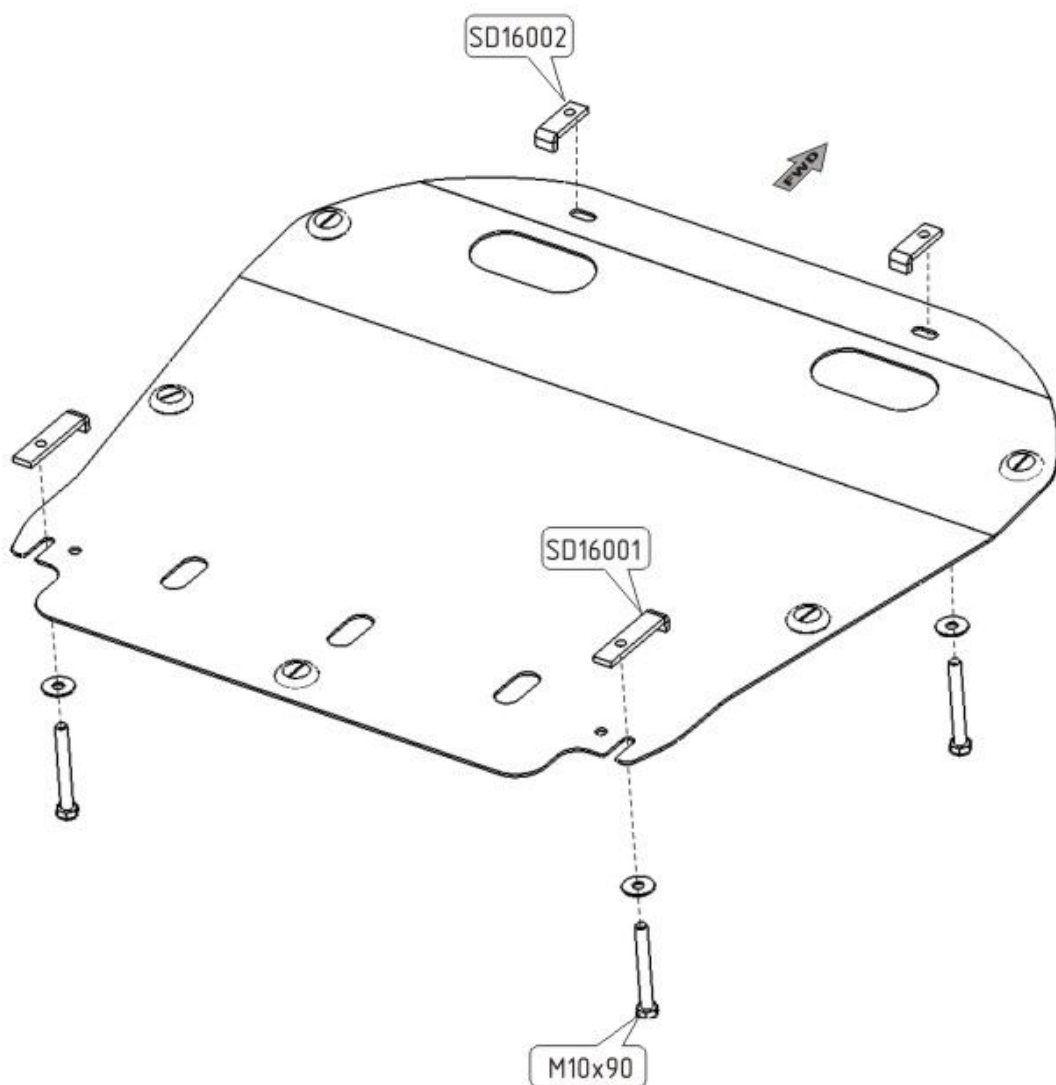

SATURN VUE

Кузов: год вып.: 2003- ; Объем: 2.2
VIN:- 5GZCZ43D935862777 АКПП Type: 04.0882

1. Разобрать защиту на составные элементы.
2. Установить закладные планки -SD 16001 в задней части подрамника и ввернуть в них болты.
3. Защиту надеть задней частью на установленные болты и прикрепить спереди к подрамнику.
4. Передняя часть крепится к подрамнику через отверстие в защите.
5. Все точки крепления затянуть.