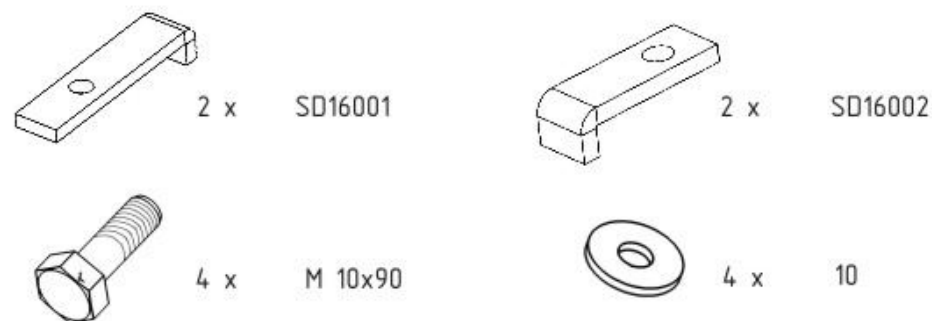

SATURN VUE

Кузов: год вып.: 2003- ; Объем: 2.2
VIN:- 5GZCZ43D935862777 АКПП Type: 04.0882

1. Разобрать защиту на составные элементы.
2. Установить закладные планки -SD 16001 в задней части подрамника и ввернуть в них болты.
3. Защиту надеть задней частью на установленные болты и прикрепить спереди к подрамнику.
4. Передняя часть крепится к подрамнику через отверстие в защите.
5. Все точки крепления затянуть.