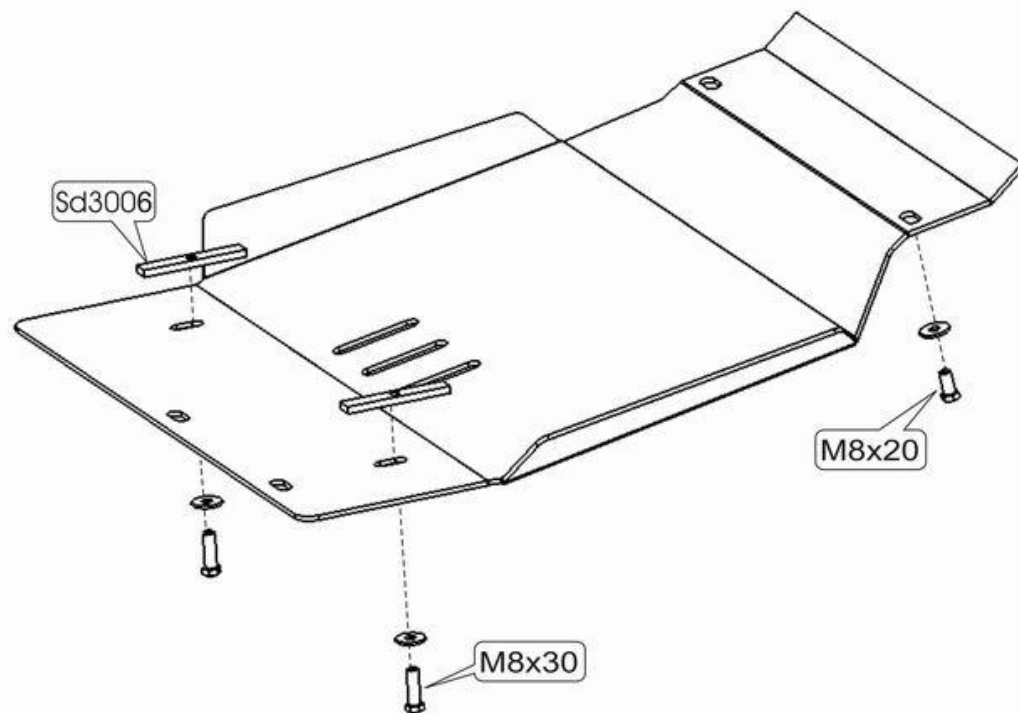

Chevrolet Tracker

Кузов:

год вып.:2000-;

Объём: 1,6;

VIN:- ZFA18200004740000

МКПП

TYPE :04.726

Алюминиевая

1. Установить закладные планки SD3006 в отверстия балки переднего моста.
2. Защиту прикрепить спереди на штатные места болтами М 8х20.
3. Заднюю часть прикрепить к установленным закладным планкам болтами М 8х30.
4. Все точки крепления затянуть.

2 x M 8x20
2 x M 8x30

4 x 8

2 x 90x15x45 -SD3006

ООО "Металлопродукция"